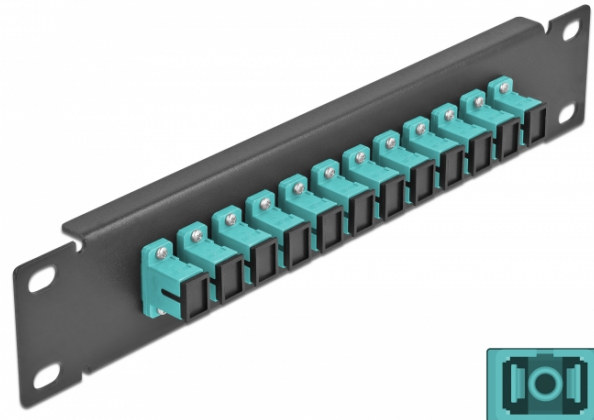

10" LWL Patchpanel 12 Port SC Simplex aqua 1 HE schwarz

Kurzbeschreibung

Dieses Patchpanel von Delock ist mit zwölf SC Simplex Kupplungen ausgestattet und eignet sich für den Einbau in einen 10" Netzwerkschrank. Mit den SC Simplex Kupplungen können LWL Stecker einfach miteinander verbunden werden.

Spezifikation

- Anschlüsse:
12 x SC Simplex Buchse >
12 x SC Simplex Buchse
- Für Multimode Faser OM3
- Keramikhülse
- Mit Staubschutzabdeckung
- Farbe: aqua
- Zur Montage in 10" Netzwerkschrank, 1 HE
- 12 Ports mit SC Simplex Kupplungen
- Gehäusematerial: Metall
- Gehäusefarbe: schwarz
- Maße (LxBxH): ca. 254 x 44 x 10 mm

Artikel-Nr. 66763

EAN: 4043619667635

Ursprungsland: China

Verpackung: Box

Packungsinhalt

- 10" LWL Patchpanel

Abbildungen

Schnittstelle	
Anschluss 1:	12 x SC Simplex Buchse
Anschluss 2:	12 x SC Simplex Buchse
Physikalische Eigenschaften	
Gehäusefarbe:	schwarz
Gehäusematerial:	Metall
Länge:	254 mm
Breite:	44 mm
Höhe:	10 mm
Farbe:	aqua