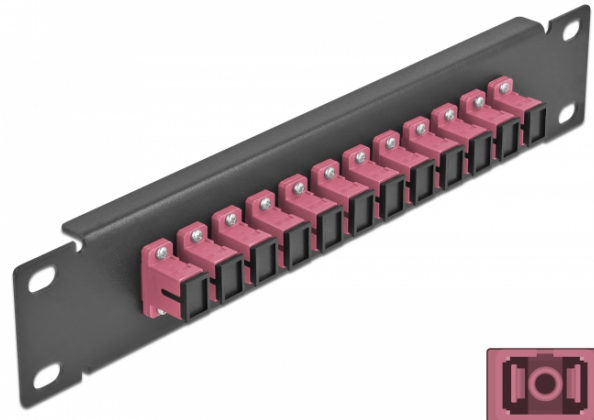

10" LWL Patchpanel 12 Port SC Simplex violett 1 HE schwarz

Kurzbeschreibung

Dieses Patchpanel von Delock ist mit zwölf SC Simplex Kupplungen ausgestattet und eignet sich für den Einbau in einen 10" Netzwerkschrank. Mit den SC Simplex Kupplungen können LWL Stecker einfach miteinander verbunden werden.

Spezifikation

- Anschlüsse:
 - 12 x SC Simplex Buchse >
 - 12 x SC Simplex Buchse
- Für Multimode Faser OM4
- Keramikhülse
- Mit Staubschutzabdeckung
- Farbe: violett
- Zur Montage in 10" Netzwerkschrank, 1 HE
- 12 Ports mit SC Simplex Kupplungen
- Gehäusematerial: Metall
- Gehäusefarbe: schwarz
- Maße (LxBxH): ca. 254 x 44 x 10 mm

Artikel-Nr. 66764

EAN: 4043619667642

Ursprungsland: China

Verpackung: Box

Packungsinhalt

- 10" LWL Patchpanel

Abbildungen

Schnittstelle	
Anschluss 1:	12 x SC Simplex Buchse
Anschluss 2:	12 x SC Simplex Buchse
Physikalische Eigenschaften	
Gehäusefarbe:	schwarz
Gehäusematerial:	Metall
Länge:	254 mm
Breite:	44 mm
Höhe:	10 mm
Farbe:	violett