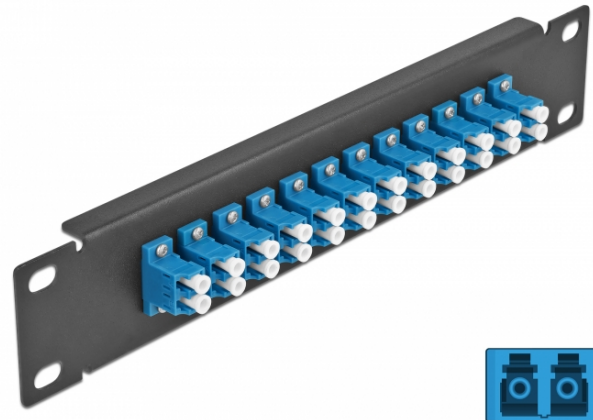

# 10" LWL Patchpanel 12 Port LC Duplex blau 1 HE schwarz

## Kurzbeschreibung

Dieses Patchpanel von Delock ist mit zwölf LC Duplex Kupplungen ausgestattet und eignet sich für den Einbau in einen 10" Netzwerkschrank. Mit den LC Duplex Kupplungen können LWL Stecker einfach miteinander verbunden werden.

## Spezifikation

- Anschlüsse:  
12 x LC Duplex Buchse >  
12 x LC Duplex Buchse
- Für Singlemode Faser
- Keramikhülse
- Mit Staubschutzabdeckung
- Farbe: blau
- Zur Montage in 10" Netzwerkschrank, 1 HE
- 12 Ports mit LC Duplex Kupplungen
- Gehäusematerial: Metall
- Gehäusefarbe: schwarz
- Maße (LxBxH): ca. 254 x 44 x 10 mm

## Abbildungen

Schnittstelle	
Anschluss 1:	12 x LC Duplex Buchse
Anschluss 2:	12 x LC Duplex Buchse
Physikalische Eigenschaften	
Gehäusefarbe:	grau
Gehäusematerial:	Metall
Länge:	254 mm
Breite:	44 mm
Höhe:	10 mm
Farbe:	blau