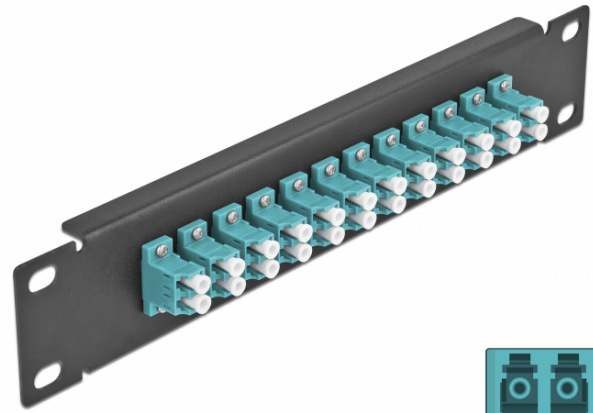

## 10" LWL Patchpanel 12 Port LC Duplex aqua 1 HE schwarz

### Kurzbeschreibung

Dieses Patchpanel von Delock ist mit zwölf LC Duplex Kupplungen ausgestattet und eignet sich für den Einbau in einen 10" Netzwerkschrank. Mit den LC Duplex Kupplungen können LWL Stecker einfach miteinander verbunden werden.

### Spezifikation

- Anschlüsse:
  - 12 x LC Duplex Buchse >
  - 12 x LC Duplex Buchse
- Für Multimode Faser OM3
- Keramikhülse
- Mit Staubschutzabdeckung
- Farbe: aqua
- Zur Montage in 10" Netzwerkschrank, 1 HE
- 12 Ports mit LC Duplex Kupplungen
- Gehäusematerial: Metall
- Gehäusefarbe: schwarz
- Maße (LxBxH): ca. 254 x 44 x 10 mm

### Abbildungen

Schnittstelle	
Anschluss 1:	12 x LC Duplex Buchse
Anschluss 2:	12 x LC Duplex Buchse
Physikalische Eigenschaften	
Gehäusefarbe:	schwarz
Gehäusematerial:	Metall
Länge:	254 mm
Breite:	44 mm
Höhe:	10 mm
Farbe:	aqua