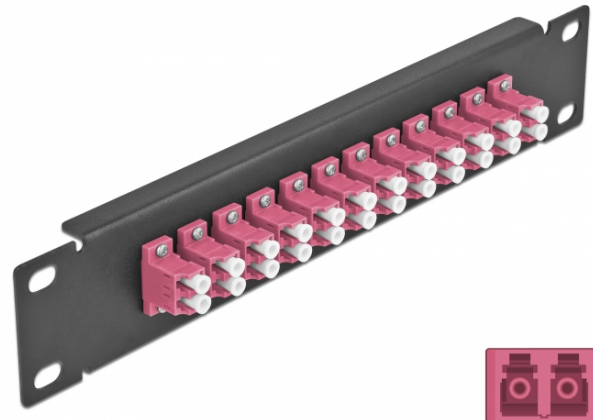

## 10" LWL Patchpanel 12 Port LC Duplex violett 1 HE schwarz

### Kurzbeschreibung

Dieses Patchpanel von Delock ist mit zwölf LC Duplex Kupplungen ausgestattet und eignet sich für den Einbau in einen 10" Netzwerkschrank. Mit den LC Duplex Kupplungen können LWL Stecker einfach miteinander verbunden werden.

### Spezifikation

- Anschlüsse:
  - 12 x LC Duplex Buchse >
  - 12 x LC Duplex Buchse
- Für Multimode Faser OM4
- Keramikhülse
- Mit Staubschutzabdeckung
- Farbe: violett
- Zur Montage in 10" Netzwerkschrank, 1 HE
- 12 Ports mit LC Duplex Kupplungen
- Gehäusematerial: Metall
- Gehäusefarbe: schwarz
- Maße (LxBxH): ca. 254 x 44 x 10 mm

### Abbildungen

Schnittstelle	
Anschluss 1:	12 x LC Duplex Buchse
Anschluss 2:	12 x LC Duplex Buchse
Physikalische Eigenschaften	
Gehäusefarbe:	schwarz
Gehäusematerial:	Metall
Länge:	254 mm
Breite:	44 mm
Höhe:	10 mm
Farbe:	violett