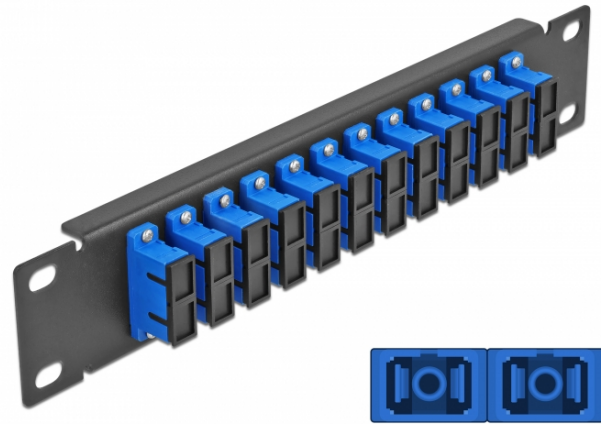

10" LWL Patchpanel 12 Port SC Duplex blau 1 HE schwarz

Kurzbeschreibung

Dieses Patchpanel von Delock ist mit zwölf SC Duplex Kupplungen ausgestattet und eignet sich für den Einbau in einen 10" Netzwerkschrank. Mit den SC Duplex Kupplungen können LWL Stecker einfach miteinander verbunden werden.

Spezifikation

- Anschlüsse:
12 x SC Duplex Buchse >
12 x SC Duplex Buchse
- Für Singlemode Faser
- Keramikhülse
- Mit Staubschutzabdeckung
- Farbe: blau
- Zur Montage in 10" Netzwerkschrank, 1 HE
- 12 Ports mit SC Duplex Kupplungen
- Gehäusematerial: Metall
- Gehäusefarbe: schwarz
- Maße (LxBxH): ca. 254 x 44 x 10 mm

Packungsinhalt

- 10" LWL Patchpanel

Artikel-Nr. 66771

EAN: 4043619667710

Ursprungsland: China

Verpackung: Box

Abbildungen

Schnittstelle	
Anschluss 1:	12 x SC Duplex Buchse
Anschluss 2:	12 x SC Duplex Buchse
Physikalische Eigenschaften	
Gehäusefarbe:	schwarz
Gehäusematerial:	Metall
Länge:	254 mm
Breite:	44 mm
Höhe:	10 mm
Farbe:	blau