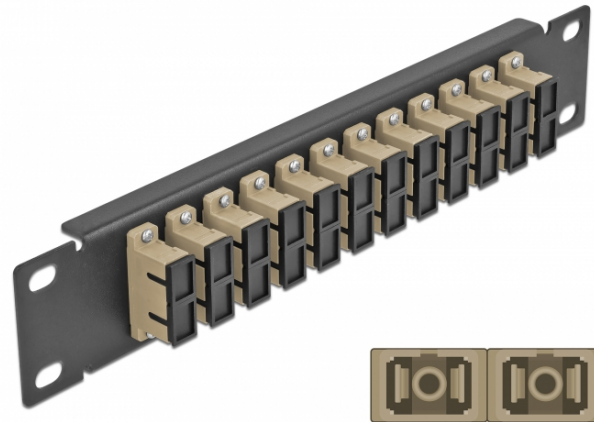

# 10" LWL Patchpanel 12 Port SC Duplex beige 1 HE schwarz

## Kurzbeschreibung

Dieses Patchpanel von Delock ist mit zwölf SC Duplex Kupplungen ausgestattet und eignet sich für den Einbau in einen 10" Netzwerkschrank. Mit den SC Duplex Kupplungen können LWL Stecker einfach miteinander verbunden werden.

## Spezifikation

- Anschlüsse:  
12 x SC Duplex Buchse >  
12 x SC Duplex Buchse
- Für Multimode Faser OM1 / OM2
- Keramikhülse
- Mit Staubschutzabdeckung
- Farbe: beige
- Zur Montage in 10" Netzwerkschrank, 1 HE
- 12 Ports mit SC Duplex Kupplungen
- Gehäusematerial: Metall
- Gehäusefarbe: schwarz
- Maße (LxBxH): ca. 254 x 44 x 10 mm

## Abbildungen

Schnittstelle	
Anschluss 1:	12 x SC Duplex Buchse
Anschluss 2:	12 x SC Duplex Buchse
Physikalische Eigenschaften	
Gehäusefarbe:	schwarz
Gehäusematerial:	Metall
Länge:	254 mm
Breite:	44 mm
Höhe:	10 mm
Farbe:	beige