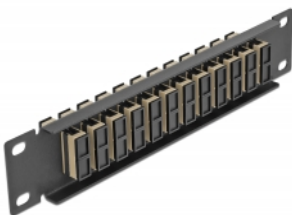

## Kurzbeschreibung

Dieses Patchpanel von Delock ist mit zwölf SC Duplex Kupplungen ausgestattet und eignet sich für den Einbau in einen 10" Netzwerkschrank. Mit den SC Duplex Kupplungen können LWL Stecker einfach miteinander verbunden werden.

## Spezifikation

- Anschlüsse:  
12 x SC Duplex Buchse >  
12 x SC Duplex Buchse
- Für Multimode Faser OM1 / OM2
- Keramikhülse
- Mit Staubschutzabdeckung
- Farbe: beige
- Zur Montage in 10" Netzwerkschrank, 1 HE
- 12 Ports mit SC Duplex Kupplungen
- Gehäusematerial: Metall
- Gehäusefarbe: schwarz
- Maße (LxBxH): ca. 254 x 44 x 10 mm

## Packungsinhalt

- 10" LWL Patchpanel

## Abbildungen

Schnittstelle	
Anschluss 1:	12 x SC Duplex Buchse
Anschluss 2:	12 x SC Duplex Buchse
Physikalische Eigenschaften	
Gehäusefarbe:	schwarz
Gehäusematerial:	Metall
Länge:	254 mm
Breite:	44 mm
Höhe:	10 mm
Farbe:	beige