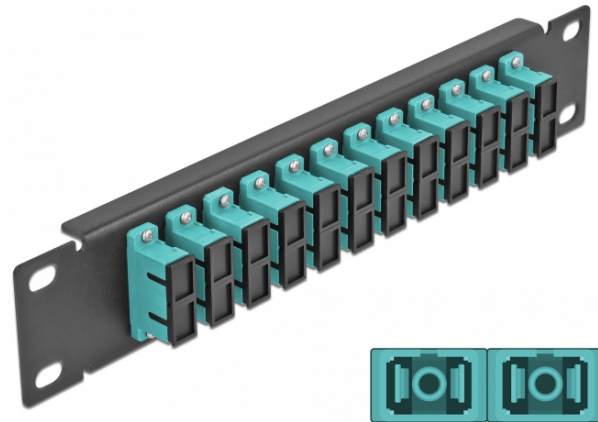

10" LWL Patchpanel 12 Port SC Duplex aqua 1 HE schwarz

Kurzbeschreibung

Dieses Patchpanel von Delock ist mit zwölf SC Duplex Kupplungen ausgestattet und eignet sich für den Einbau in einen 10" Netzwerkschrank. Mit den SC Duplex Kupplungen können LWL Stecker einfach miteinander verbunden werden.

Spezifikation

- Anschlüsse:
12 x SC Duplex Buchse >
12 x SC Duplex Buchse
- Für Multimode Faser OM3
- Keramikhülse
- Mit Staubschutzabdeckung
- Farbe: aqua
- Zur Montage in 10" Netzwerkschrank, 1 HE
- 12 Ports mit SC Duplex Kupplungen
- Gehäusematerial: Metall
- Gehäusefarbe: schwarz
- Maße (LxBxH): ca. 254 x 44 x 10 mm

Packungsinhalt

- 10" LWL Patchpanel

Artikel-Nr. 66774

EAN: 4043619667741

Ursprungsland: China

Verpackung: Box

Abbildungen

| | |
|-----------------------------|-----------------------|
| Schnittstelle | |
| Anschluss 1: | 12 x SC Duplex Buchse |
| Anschluss 2: | 12 x SC Duplex Buchse |
| Physikalische Eigenschaften | |
| Gehäusefarbe: | schwarz |
| Gehäusematerial: | Metall |
| Länge: | 254 mm |
| Breite: | 44 mm |
| Höhe: | 10 mm |
| Farbe: | aqua |