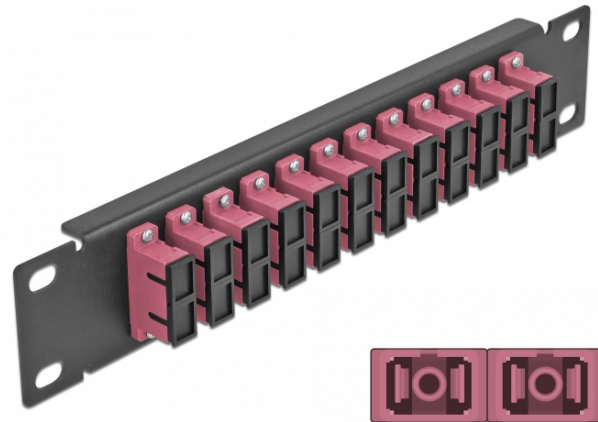

10" LWL Patchpanel 12 Port SC Duplex violett 1 HE schwarz

Kurzbeschreibung

Dieses Patchpanel von Delock ist mit zwölf SC Duplex Kupplungen ausgestattet und eignet sich für den Einbau in einen 10" Netzwerkschrank. Mit den SC Duplex Kupplungen können LWL Stecker einfach miteinander verbunden werden.

Spezifikation

- Anschlüsse:
 - 12 x SC Duplex Buchse >
 - 12 x SC Duplex Buchse
- Für Multimode Faser OM4
- Keramikhülse
- Mit Staubschutzabdeckung
- Farbe: violett
- Zur Montage in 10" Netzwerkschrank, 1 HE
- 12 Ports mit SC Duplex Kupplungen
- Gehäusematerial: Metall
- Gehäusefarbe: schwarz
- Maße (LxBxH): ca. 254 x 44 x 10 mm

Packungsinhalt

- 10" LWL Patchpanel

Artikel-Nr. 66775

EAN: 4043619667758

Ursprungsland: China

Verpackung: Box

Abbildungen

Schnittstelle	
Anschluss 1:	12 x SC Duplex Buchse
Anschluss 2:	12 x SC Duplex Buchse
Physikalische Eigenschaften	
Gehäusefarbe:	schwarz
Gehäusematerial:	Metall
Länge:	254 mm
Breite:	44 mm
Höhe:	10 mm
Farbe:	violett