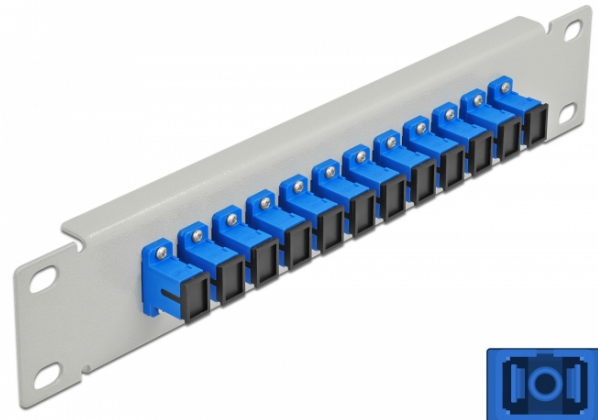

10" LWL Patchpanel 12 Port SC Simplex blau 1 HE grau

Kurzbeschreibung

Dieses Patchpanel von Delock ist mit zwölf SC Simplex Kupplungen ausgestattet und eignet sich für den Einbau in einen 10" Netzwerkschrank. Mit den SC Simplex Kupplungen können LWL Stecker einfach miteinander verbunden werden.

Spezifikation

- Anschlüsse:
 - 12 x SC Simplex Buchse >
 - 12 x SC Simplex Buchse
- Für Singlemode Faser
- Keramikhülse
- Mit Staubschutzabdeckung
- Farbe: blau
- Zur Montage in 10" Netzwerkschrank, 1 HE
- 12 Ports mit SC Simplex Kupplungen
- Gehäusematerial: Metall
- Gehäusefarbe: grau
- Maße (LxBxH): ca. 254 x 44 x 10 mm

Artikel-Nr. 66781

EAN: 4043619667819

Ursprungsland: China

Verpackung: Box

Packungsinhalt

- 10" LWL Patchpanel

Abbildungen

Schnittstelle	
Anschluss 1:	12 x SC Simplex Buchse
Anschluss 2:	12 x SC Simplex Buchse
Physikalische Eigenschaften	
Gehäusefarbe:	grau
Gehäusematerial:	Metall
Länge:	254 mm
Breite:	44 mm
Höhe:	10 mm
Farbe:	blau