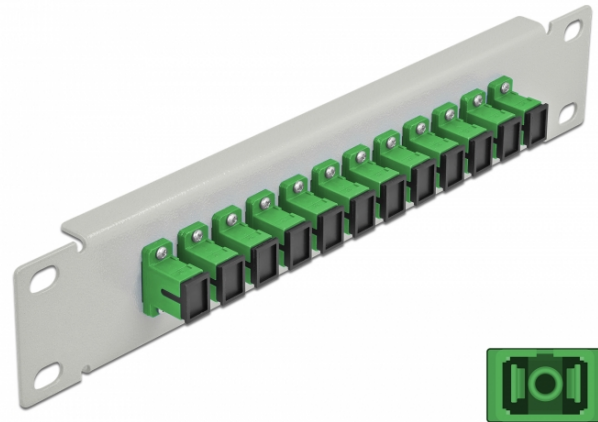

## 10" LWL Patchpanel 12 Port SC Simplex grün 1 HE grau

### Kurzbeschreibung

Dieses Patchpanel von Delock ist mit zwölf SC Simplex Kupplungen ausgestattet und eignet sich für den Einbau in einen 10" Netzwerkschrank. Mit den SC Simplex Kupplungen können LWL Stecker einfach miteinander verbunden werden.

### Spezifikation

- Anschlüsse:
  - 12 x SC Simplex Buchse >
  - 12 x SC Simplex Buchse
- Für Singlemode Faser
- Keramikhülse
- Mit Staubschutzabdeckung
- Farbe: grün
- Zur Montage in 10" Netzwerkschrank, 1 HE
- 12 Ports mit SC Simplex Kupplungen
- Gehäusematerial: Metall
- Gehäusefarbe: grau
- Maße (LxBxH): ca. 254 x 44 x 10 mm

### Abbildungen

Schnittstelle	
Anschluss 1:	12 x SC Simplex Buchse
Anschluss 2:	12 x SC Simplex Buchse
Physikalische Eigenschaften	
Gehäusefarbe:	grau
Gehäusematerial:	Metall
Länge:	254 mm
Breite:	44 mm
Höhe:	10 mm
Farbe:	grün