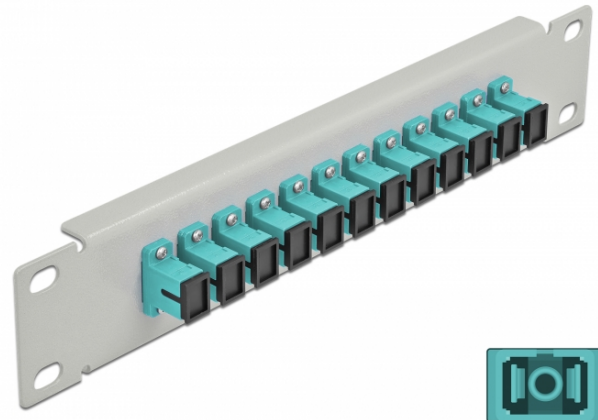

10" LWL Patchpanel 12 Port SC Simplex aqua 1 HE grau

Kurzbeschreibung

Dieses Patchpanel von Delock ist mit zwölf SC Simplex Kupplungen ausgestattet und eignet sich für den Einbau in einen 10" Netzwerkschrank. Mit den SC Simplex Kupplungen können LWL Stecker einfach miteinander verbunden werden.

Spezifikation

- Anschlüsse:
12 x SC Simplex Buchse >
12 x SC Simplex Buchse
- Für Multimode Faser OM3
- Keramikhülse
- Mit Staubschutzabdeckung
- Farbe: aqua
- Zur Montage in 10" Netzwerkschrank, 1 HE
- 12 Ports mit SC Simplex Kupplungen
- Gehäusematerial: Metall
- Gehäusefarbe: grau
- Maße (LxBxH): ca. 254 x 44 x 10 mm

Artikel-Nr. 66784

EAN: 4043619667840

Ursprungsland: China

Verpackung: Box

Packungsinhalt

- 10" LWL Patchpanel

Abbildungen

Schnittstelle	
Anschluss 1:	12 x SC Simplex Buchse
Anschluss 2:	12 x SC Simplex Buchse
Physikalische Eigenschaften	
Gehäusefarbe:	grau
Gehäusematerial:	Metall
Länge:	254 mm
Breite:	44 mm
Höhe:	10 mm
Farbe:	aqua