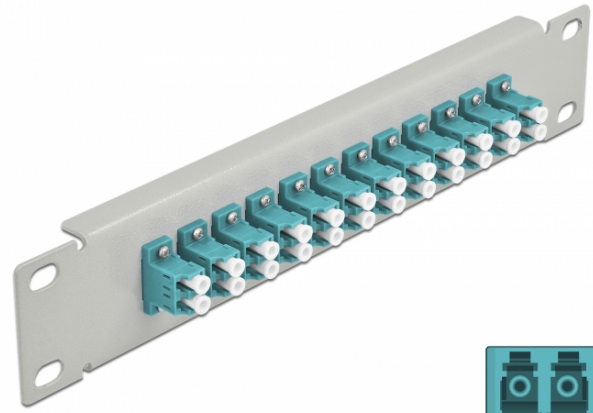

# 10" LWL Patchpanel 12 Port LC Duplex aqua 1 HE grau

## Kurzbeschreibung

Dieses Patchpanel von Delock ist mit zwölf LC Duplex Kupplungen ausgestattet und eignet sich für den Einbau in einen 10" Netzwerkschrank. Mit den LC Duplex Kupplungen können LWL Stecker einfach miteinander verbunden werden.

## Spezifikation

- Anschlüsse:  
12 x LC Duplex Buchse >  
12 x LC Duplex Buchse
- Für Multimode Faser OM3
- Keramikhülse
- Mit Staubschutzabdeckung
- Farbe: beige
- Zur Montage in 10" Netzwerkschrank, 1 HE
- 12 Ports mit LC Duplex Kupplungen
- Gehäusematerial: Metall
- Gehäusefarbe: grau
- Maße (LxBxH): ca. 254 x 44 x 10 mm

## Abbildungen

Schnittstelle	
Anschluss 1:	12 x LC Duplex Buchse
Anschluss 2:	12 x LC Duplex Buchse
Physikalische Eigenschaften	
Gehäusefarbe:	schwarz
Gehäusematerial:	Metall
Länge:	254 mm
Breite:	44 mm
Höhe:	10 mm
Farbe:	aqua