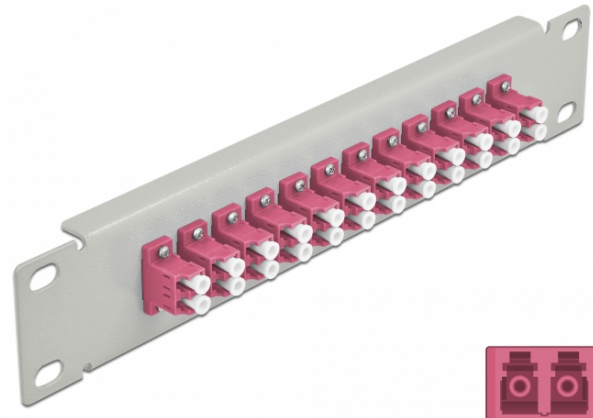

10" LWL Patchpanel 12 Port LC Duplex violett 1 HE grau

Kurzbeschreibung

Dieses Patchpanel von Delock ist mit zwölf LC Duplex Kupplungen ausgestattet und eignet sich für den Einbau in einen 10" Netzwerkschrank. Mit den LC Duplex Kupplungen können LWL Stecker einfach miteinander verbunden werden.

Spezifikation

- Anschlüsse:
12 x LC Duplex Buchse >
12 x LC Duplex Buchse
- Für Multimode Faser OM4
- Keramikhülse
- Mit Staubschutzabdeckung
- Farbe: violett
- Zur Montage in 10" Netzwerkschrank, 1 HE
- 12 Ports mit LC Duplex Kupplungen
- Gehäusematerial: Metall
- Gehäusefarbe: grau
- Maße (LxBxH): ca. 254 x 44 x 10 mm

Artikel-Nr. 66790

EAN: 4043619667901

Ursprungsland: China

Verpackung: Box

Packungsinhalt

- 10" LWL Patchpanel

Abbildungen

Schnittstelle	
Anschluss 1:	12 x LC Duplex Buchse
Anschluss 2:	12 x LC Duplex Buchse
Physikalische Eigenschaften	
Gehäusefarbe:	schwarz
Gehäusematerial:	Metall
Länge:	254 mm
Breite:	44 mm
Höhe:	10 mm
Farbe:	violett