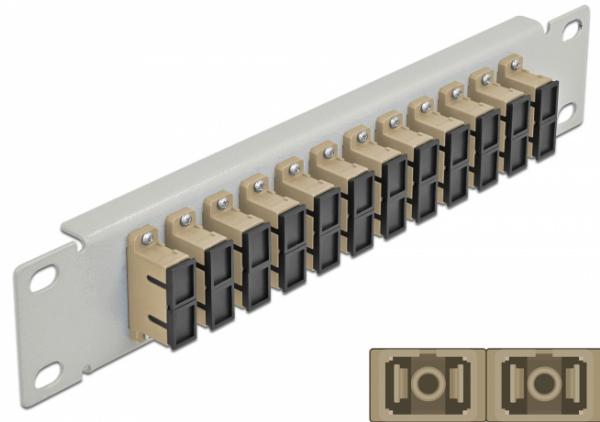

10" LWL Patchpanel 12 Port SC Duplex beige 1 HE grau

Kurzbeschreibung

Dieses Patchpanel von Delock ist mit zwölf SC Duplex Kupplungen ausgestattet und eignet sich für den Einbau in einen 10" Netzwerkschrank. Mit den SC Duplex Kupplungen können LWL Stecker einfach miteinander verbunden werden.

Spezifikation

- Anschlüsse:
 - 12 x SC Duplex Buchse >
 - 12 x SC Duplex Buchse
- Für Multimode Faser OM1 / OM2
- Keramikhülse
- Mit Staubschutzabdeckung
- Farbe: beige
- Zur Montage in 10" Netzwerkschrank, 1 HE
- 12 Ports mit SC Duplex Kupplungen
- Gehäusematerial: Metall
- Gehäusefarbe: grau
- Maße (LxBxH): ca. 254 x 44 x 10 mm

Packungsinhalt

- 10" LWL Patchpanel

Artikel-Nr. 66793

EAN: 4043619667932

Ursprungsland: China

Verpackung: Box

Abbildungen

Schnittstelle	
Anschluss 1:	12 x SC Duplex Buchse
Anschluss 2:	12 x SC Duplex Buchse
Physikalische Eigenschaften	
Gehäusefarbe:	grau
Gehäusematerial:	Metall
Länge:	254 mm
Breite:	44 mm
Höhe:	10 mm
Farbe:	beige