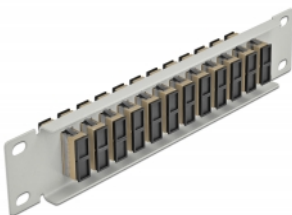

10" LWL Patchpanel 12 Port SC Duplex beige 1 HE grau

Kurzbeschreibung

Dieses Patchpanel von Delock ist mit zwölf SC Duplex Kupplungen ausgestattet und eignet sich für den Einbau in einen 10" Netzwerkschrank. Mit den SC Duplex Kupplungen können LWL Stecker einfach miteinander verbunden werden.

Spezifikation

- Anschlüsse:
 - 12 x SC Duplex Buchse >
 - 12 x SC Duplex Buchse
- Für Multimode Faser OM1 / OM2
- Keramikhülse
- Mit Staubschutzabdeckung
- Farbe: beige
- Zur Montage in 10" Netzwerkschrank, 1 HE
- 12 Ports mit SC Duplex Kupplungen
- Gehäusematerial: Metall
- Gehäusefarbe: grau
- Maße (LxBxH): ca. 254 x 44 x 10 mm

Packungsinhalt

- 10" LWL Patchpanel

Artikel-Nr. 66793

EAN: 4043619667932

Ursprungsland: China

Verpackung: Box

Abbildungen

Schnittstelle	
Anschluss 1:	12 x SC Duplex Buchse
Anschluss 2:	12 x SC Duplex Buchse
Physikalische Eigenschaften	
Gehäusefarbe:	grau
Gehäusematerial:	Metall
Länge:	254 mm
Breite:	44 mm
Höhe:	10 mm
Farbe:	beige