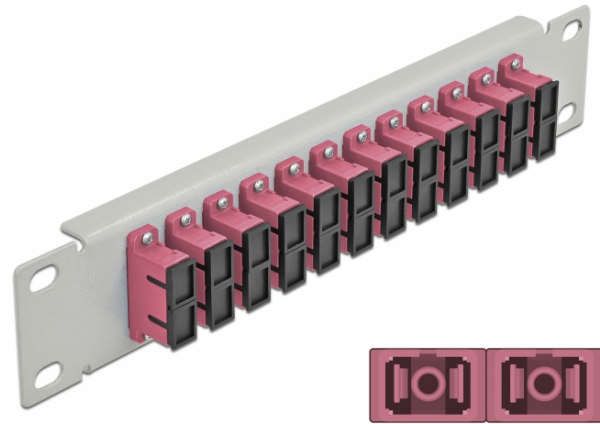

10" LWL Patchpanel 12 Port SC Duplex violett 1 HE grau

Kurzbeschreibung

Dieses Patchpanel von Delock ist mit zwölf SC Duplex Kupplungen ausgestattet und eignet sich für den Einbau in einen 10" Netzwerkschrank. Mit den SC Duplex Kupplungen können LWL Stecker einfach miteinander verbunden werden.

Spezifikation

- Anschlüsse:
 - 12 x SC Duplex Buchse >
 - 12 x SC Duplex Buchse
- Für Multimode Faser OM4
- Keramikhülse
- Mit Staubschutzabdeckung
- Farbe: violett
- Zur Montage in 10" Netzwerkschrank, 1 HE
- 12 Ports mit SC Duplex Kupplungen
- Gehäusematerial: Metall
- Gehäusefarbe: grau
- Maße (LxBxH): ca. 254 x 44 x 10 mm

Packungsinhalt

- 10" LWL Patchpanel

Artikel-Nr. 66795

EAN: 4043619667956

Ursprungsland: China

Verpackung: Box

Abbildungen

Schnittstelle	
Anschluss 1:	12 x SC Duplex Buchse
Anschluss 2:	12 x SC Duplex Buchse
Physikalische Eigenschaften	
Gehäusefarbe:	grau
Gehäusematerial:	Metall
Länge:	254 mm
Breite:	44 mm
Höhe:	10 mm
Farbe:	violett