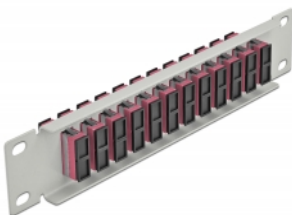

10" LWL Patchpanel 12 Port SC Duplex violett 1 HE grau

Kurzbeschreibung

Dieses Patchpanel von Delock ist mit zwölf SC Duplex Kupplungen ausgestattet und eignet sich für den Einbau in einen 10" Netzwerkschrank. Mit den SC Duplex Kupplungen können LWL Stecker einfach miteinander verbunden werden.

Spezifikation

- Anschlüsse:
 - 12 x SC Duplex Buchse >
 - 12 x SC Duplex Buchse
- Für Multimode Faser OM4
- Keramikhülse
- Mit Staubschutzabdeckung
- Farbe: violett
- Zur Montage in 10" Netzwerkschrank, 1 HE
- 12 Ports mit SC Duplex Kupplungen
- Gehäusematerial: Metall
- Gehäusefarbe: grau
- Maße (LxBxH): ca. 254 x 44 x 10 mm

Packungsinhalt

- 10" LWL Patchpanel

Artikel-Nr. 66795

EAN: 4043619667956

Ursprungsland: China

Verpackung: Box

Abbildungen

Schnittstelle	
Anschluss 1:	12 x SC Duplex Buchse
Anschluss 2:	12 x SC Duplex Buchse
Physikalische Eigenschaften	
Gehäusefarbe:	grau
Gehäusematerial:	Metall
Länge:	254 mm
Breite:	44 mm
Höhe:	10 mm
Farbe:	violett