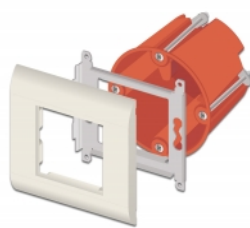

Easy 45 Modulträger mit Abdeckrahmen 80 x 80 mm weiß

Kurzbeschreibung

Dieser Modulträger mit Abdeckrahmen von Delock dient der Aufnahme von einem Modul mit 45 x 45 mm oder zwei Modulen mit 22,5 x 45 mm.

Individuelle Anpassung an die jeweiligen Bedürfnisse

Durch die Vielzahl verschiedener Module kann der Modulträger individuell bestückt und den jeweiligen Bedürfnissen angepasst werden.

Passend für 60 mm Unterputzdosen

Der Modulträger von Delock lässt sich problemlos auf eine 60 mm Unterputz- oder Hohlraumdose montieren.

Spezifikation

- Robuster Metallhalter mit Abdeckrahmen
- Für Standard Einbaudose geeignet
- Modulausschnitt: 45 mm x 45 mm
- Material: ABS
- Maße (LxBxH): ca. 80 x 80 x 8 mm
- Farbe: weiß

Abbildungen

Allgemein

Montageart: Easy 45

Physikalische Eigenschaften

Länge: 80 mm

Breite: 80 mm

Höhe: 8 mm

Farbe: RAL 9003 Weiß