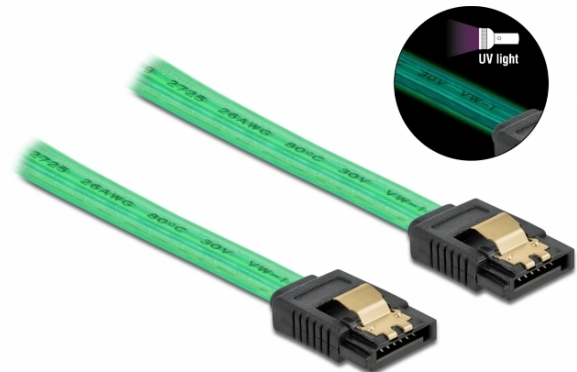

SATA 6 Gb/s Kabel UV Leuchteffekt grün 20 cm

Kurzbeschreibung

Dieses SATA Kabel von Delock dient dem internen Anschluss verschiedener SATA Geräte, wie z. B. Festplatten, Controller Karten oder auch Flash Speicher. Zusätzliches Einrasten beim Anschließen des Kabels wird durch die Metallclips an den Konnektoren ermöglicht.

UV Leuchteffekt

Das Kabel leuchtet unter ultraviolettem Licht, z. B. unter einer UV Leuchtröhre, und ist so ein echter Hingucker in jedem Modding PC Gehäuse.

20 cm

Spezifikation

- Anschlüsse:
 - 1 x SATA 6 Gb/s 7 Pin Buchse gerade >
 - 1 x SATA 6 Gb/s 7 Pin Buchse gerade
- Mit Metallclips
- Datentransferrate bis zu 6 Gb/s
- Abwärtskompatibel zu SATA 1,5 Gb/s und 3 Gb/s
- Drahtquerschnitt: 26 AWG
- Farbe: grün
- Länge ohne Anschlüsse: ca. 20 cm

Abbildungen

Allgemein	
Ausführung:	mit Metallclips
Schnittstelle	
Anschluss 1:	1 x SATA 6 Gb/s 7 Pin Stecker gerade
Anschluss 2:	1 x SATA 6 Gb/s 7 Pin Stecker gerade
Technische Eigenschaften	
Datentransferrate:	6 Gb/s
Physikalische Eigenschaften	
Kontaktveredelung:	goldbeschichtet
Leiterquerschnitt:	26 AWG
Länge:	20 cm
Farbe:	grün