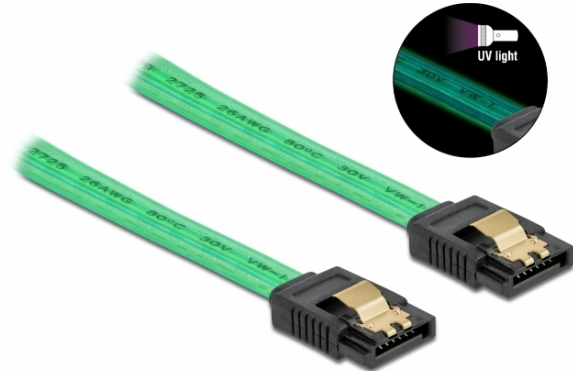

SATA 6 Gb/s Kabel UV Leuchteffekt grün 50 cm

Kurzbeschreibung

Dieses SATA Kabel von Delock dient dem internen Anschluss verschiedener SATA Geräte, wie z. B. Festplatten, Controller Karten oder auch Flash Speicher. Zusätzliches Einrasten beim Anschließen des Kabels wird durch die Metallclips an den Konnektoren ermöglicht.

UV Leuchteffekt

Das Kabel leuchtet unter ultraviolettem Licht, z. B. unter einer UV Leuchtröhre, und ist so ein echter Hingucker in jedem Modding PC Gehäuse.

50 cm

Spezifikation

- Anschlüsse:
 - 1 x SATA 6 Gb/s 7 Pin Buchse gerade >
 - 1 x SATA 6 Gb/s 7 Pin Buchse gerade
- Mit Metallclips
- Datentransferrate bis zu 6 Gb/s
- Abwärtskompatibel zu SATA 1,5 Gb/s und 3 Gb/s
- Drahtquerschnitt: 26 AWG
- Farbe: grün
- Länge ohne Anschlüsse: ca. 50 cm

Abbildungen

Allgemein	
Ausführung:	mit Metallclips
Schnittstelle	
Anschluss 1:	1 x SATA 6 Gb/s 7 Pin Stecker gerade
Anschluss 2:	1 x SATA 6 Gb/s 7 Pin Stecker gerade
Technische Eigenschaften	
Datentransferrate:	6 Gb/s
Physikalische Eigenschaften	
Kontaktveredelung:	goldbeschichtet
Leiterquerschnitt:	26 AWG
Länge:	50 cm
Farbe:	grün