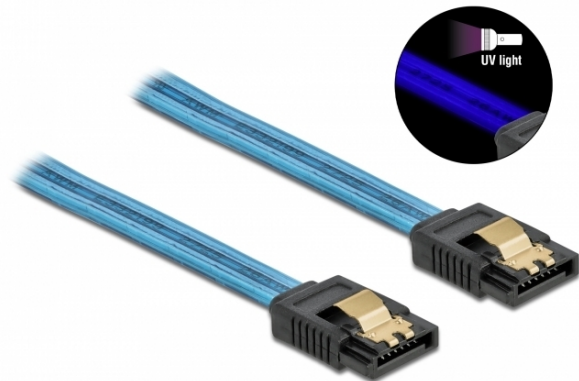

SATA 6 Gb/s Kabel UV Leuchteffekt blau 20 cm

Kurzbeschreibung

Dieses SATA Kabel von Delock dient dem internen Anschluss verschiedener SATA Geräte, wie z. B. Festplatten, Controller Karten oder auch Flash Speicher. Zusätzliches Einrasten beim Anschließen des Kabels wird durch die Metallclips an den Konnektoren ermöglicht.

UV Leuchteffekt

Das Kabel leuchtet unter ultraviolettem Licht, z. B. unter einer UV Leuchtröhre, und ist so ein echter Hingucker in jedem Modding PC Gehäuse.

20 cm

Spezifikation

- Anschlüsse:
1 x SATA 6 Gb/s 7 Pin Buchse gerade >
1 x SATA 6 Gb/s 7 Pin Buchse gerade
- Mit Metallclips
- Datentransferrate bis zu 6 Gb/s
- Abwärtskompatibel zu SATA 1,5 Gb/s und 3 Gb/s
- Drahtquerschnitt: 26 AWG
- Farbe: blau
- Länge ohne Anschlüsse: ca. 20 cm

Abbildungen

Allgemein	
Ausführung:	mit Metallclips
Schnittstelle	
Anschluss 1:	1 x SATA 6 Gb/s 7 Pin Stecker gerade
Anschluss 2:	1 x SATA 6 Gb/s 7 Pin Stecker gerade
Technische Eigenschaften	
Datentransferrate:	6 Gb/s
Physikalische Eigenschaften	
Kontaktveredelung:	goldbeschichtet
Leiterquerschnitt:	26 AWG
Länge:	20 cm
Farbe:	blau