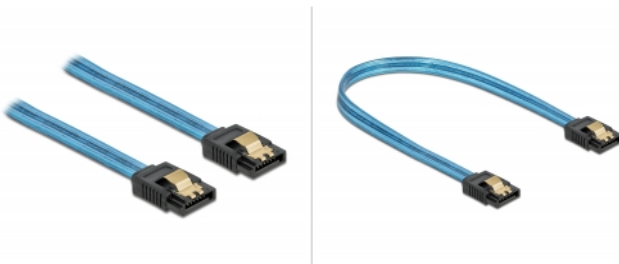

SATA 6 Gb/s Kabel UV Leuchteffekt blau 20 cm

Kurzbeschreibung

Dieses SATA Kabel von Delock dient dem internen Anschluss verschiedener SATA Geräte, wie z. B. Festplatten, Controller Karten oder auch Flash Speicher. Zusätzliches Einrasten beim Anschließen des Kabels wird durch die Metallclips an den Konnektoren ermöglicht.

UV Leuchteffekt

Das Kabel leuchtet unter ultraviolettem Licht, z. B. unter einer UV Leuchtröhre, und ist so ein echter Hingucker in jedem Modding PC Gehäuse.

20 cm

Spezifikation

- Anschlüsse:
1 x SATA 6 Gb/s 7 Pin Buchse gerade >
1 x SATA 6 Gb/s 7 Pin Buchse gerade
- Mit Metallclips
- Datentransferrate bis zu 6 Gb/s
- Abwärtskompatibel zu SATA 1,5 Gb/s und 3 Gb/s
- Drahtquerschnitt: 26 AWG
- Farbe: blau
- Länge ohne Anschlüsse: ca. 20 cm

Systemvoraussetzungen

- Ein freier SATA Port

Packungsinhalt

- SATA Kabel

Artikel-Nr. 82121

EAN: 4043619821211

Ursprungsland: China

Verpackung: Wiederverschließbare Tüte

Abbildungen

Allgemein	
Ausführung:	mit Metallclips
Schnittstelle	
Anschluss 1:	1 x SATA 6 Gb/s 7 Pin Stecker gerade
Anschluss 2:	1 x SATA 6 Gb/s 7 Pin Stecker gerade
Technische Eigenschaften	
Datentransferrate:	6 Gb/s
Physikalische Eigenschaften	
Kontaktveredelung:	goldbeschichtet
Leiterquerschnitt:	26 AWG
Länge:	20 cm
Farbe:	blau