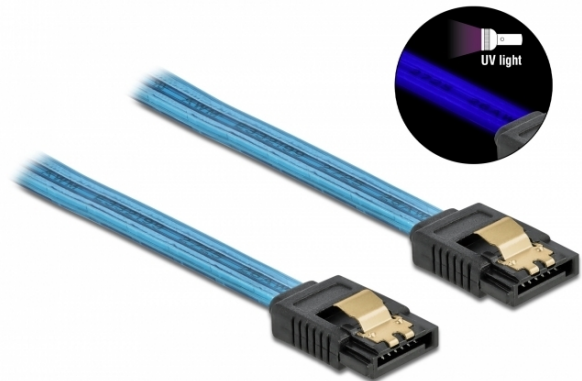

## SATA 6 Gb/s Kabel UV Leuchteffekt blau 30 cm

### Kurzbeschreibung

Dieses SATA Kabel von Delock dient dem internen Anschluss verschiedener SATA Geräte, wie z. B. Festplatten, Controller Karten oder auch Flash Speicher. Zusätzliches Einrasten beim Anschließen des Kabels wird durch die Metallclips an den Konnektoren ermöglicht.

### UV Leuchteffekt

Das Kabel leuchtet unter ultraviolettem Licht, z. B. unter einer UV Leuchtröhre, und ist so ein echter Hingucker in jedem Modding PC Gehäuse.

30 cm

### Spezifikation

- Anschlüsse:
  - 1 x SATA 6 Gb/s 7 Pin Buchse gerade >
  - 1 x SATA 6 Gb/s 7 Pin Buchse gerade
- Mit Metallclips
- Datentransferrate bis zu 6 Gb/s
- Abwärtskompatibel zu SATA 1,5 Gb/s und 3 Gb/s
- Drahtquerschnitt: 26 AWG
- Farbe: blau
- Länge ohne Anschlüsse: ca. 30 cm