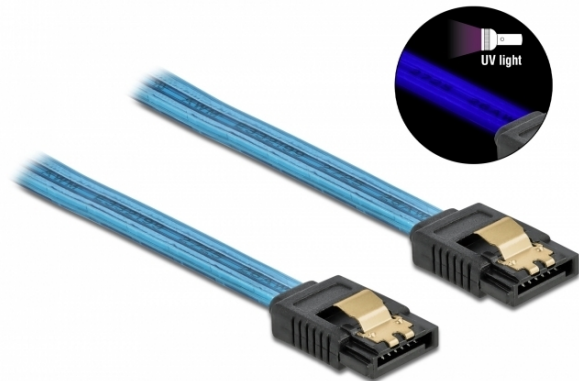

SATA 6 Gb/s Kabel UV Leuchteffekt blau 50 cm

Kurzbeschreibung

Dieses SATA Kabel von Delock dient dem internen Anschluss verschiedener SATA Geräte, wie z. B. Festplatten, Controller Karten oder auch Flash Speicher. Zusätzliches Einrasten beim Anschließen des Kabels wird durch die Metallclips an den Konnektoren ermöglicht.

UV Leuchteffekt

Das Kabel leuchtet unter ultraviolettem Licht, z. B. unter einer UV Leuchtröhre, und ist so ein echter Hingucker in jedem Modding PC Gehäuse.

50 cm

Spezifikation

- Anschlüsse:
1 x SATA 6 Gb/s 7 Pin Buchse gerade >
1 x SATA 6 Gb/s 7 Pin Buchse gerade
- Mit Metallclips
- Datentransferrate bis zu 6 Gb/s
- Abwärtskompatibel zu SATA 1,5 Gb/s und 3 Gb/s
- Drahtquerschnitt: 26 AWG
- Farbe: blau
- Länge ohne Anschlüsse: ca. 50 cm

Abbildungen

Allgemein	
Ausführung:	mit Metallclips
Schnittstelle	
Anschluss 1:	1 x SATA 6 Gb/s 7 Pin Stecker gerade
Anschluss 2:	1 x SATA 6 Gb/s 7 Pin Stecker gerade
Technische Eigenschaften	
Datentransferrate:	6 Gb/s
Physikalische Eigenschaften	
Kontaktveredelung:	goldbeschichtet
Leiterquerschnitt:	26 AWG
Länge:	50 cm
Farbe:	blau