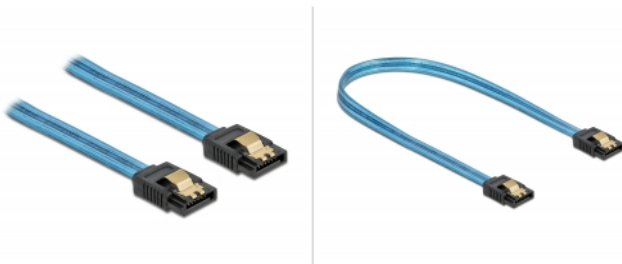

SATA 6 Gb/s Kabel UV Leuchteffekt blau 50 cm

Kurzbeschreibung

Dieses SATA Kabel von Delock dient dem internen Anschluss verschiedener SATA Geräte, wie z. B. Festplatten, Controller Karten oder auch Flash Speicher. Zusätzliches Einrasten beim Anschließen des Kabels wird durch die Metallclips an den Konnektoren ermöglicht.

UV Leuchteffekt

Das Kabel leuchtet unter ultraviolettem Licht, z. B. unter einer UV Leuchtröhre, und ist so ein echter Hingucker in jedem Modding PC Gehäuse.

50 cm

Spezifikation

- Anschlüsse:
1 x SATA 6 Gb/s 7 Pin Buchse gerade >
1 x SATA 6 Gb/s 7 Pin Buchse gerade
- Mit Metallclips
- Datentransferrate bis zu 6 Gb/s
- Abwärtskompatibel zu SATA 1,5 Gb/s und 3 Gb/s
- Drahtquerschnitt: 26 AWG
- Farbe: blau
- Länge ohne Anschlüsse: ca. 50 cm

Systemvoraussetzungen

- Ein freier SATA Port

Packungsinhalt

- SATA Kabel

Artikel-Nr. 82130

EAN: 4043619821303

Ursprungsland: China

Verpackung: Wiederverschließbare Tüte

Abbildungen

Allgemein	
Ausführung:	mit Metallclips
Schnittstelle	
Anschluss 1:	1 x SATA 6 Gb/s 7 Pin Stecker gerade
Anschluss 2:	1 x SATA 6 Gb/s 7 Pin Stecker gerade
Technische Eigenschaften	
Datentransferrate:	6 Gb/s
Physikalische Eigenschaften	
Kontaktveredelung:	goldbeschichtet
Leiterquerschnitt:	26 AWG
Länge:	50 cm
Farbe:	blau