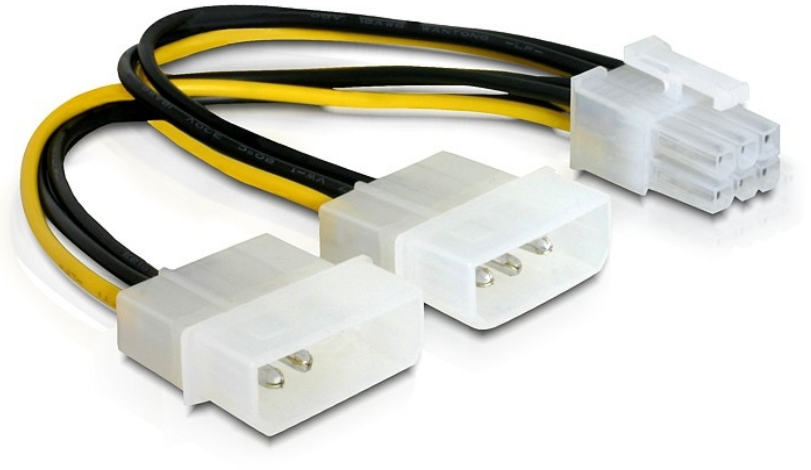

Delock Stromkabel für PCI Express Karten 15cm

Technische Daten

Artikel-Nr. 82315

EAN 4043619823154

Ursprungsland China

Packungsinhalt

Verpackung

- Poly Bag