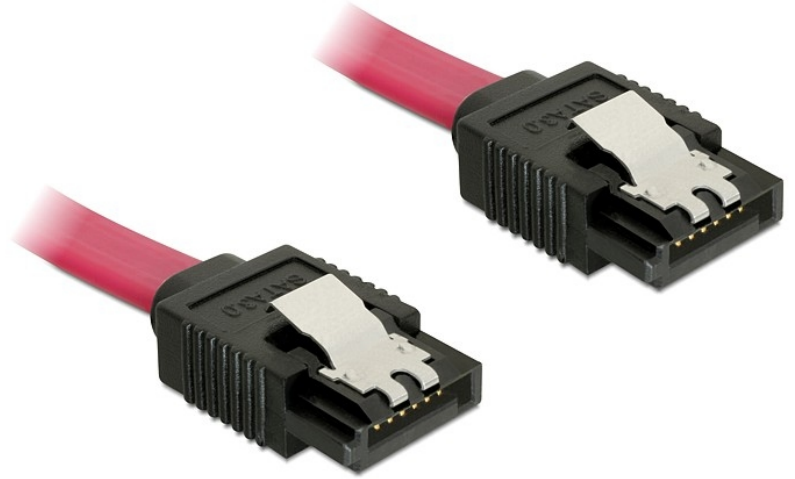

Delock Kabel SATA 6 Gb/s 20cm gerade/gerade rot

Technische Daten

Artikel-Nr. 82675

EAN 4043619826759

Ursprungsland China

Packungsinhalt

Verpackung

- Poly Bag