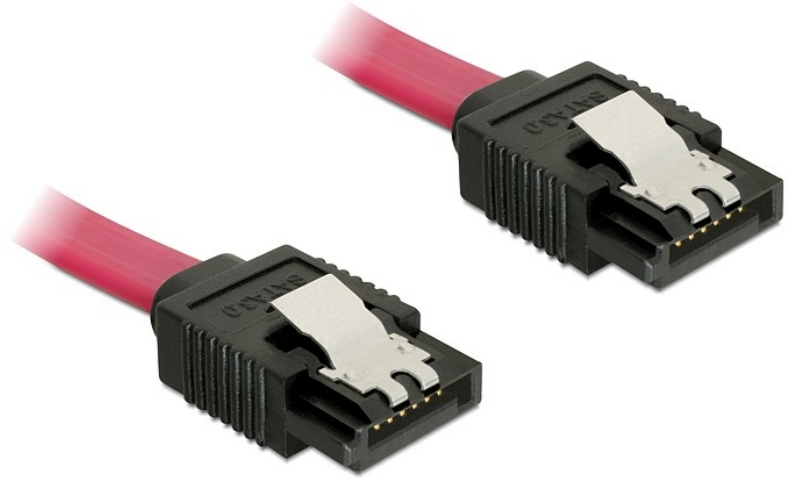

Delock Kabel SATA 6 Gb/s 100cm gerade/gerade rot

Technische Daten

Artikel-Nr. 82679

EAN 4043619826797

Ursprungsland China

Packungsinhalt

Verpackung

- Poly Bag