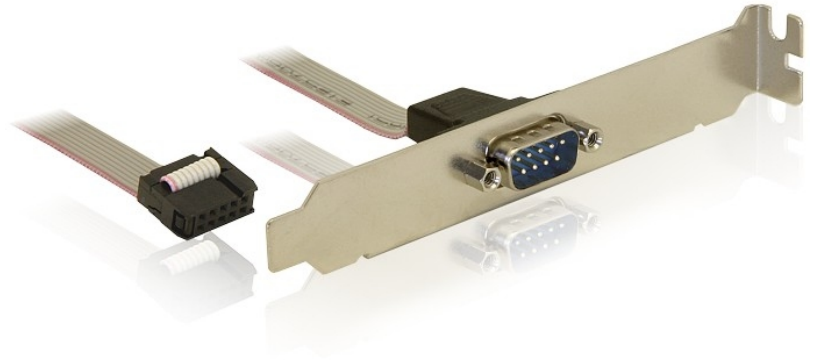

Delock Slotblech > 1 x Seriell Belegung: 1:1

Technische Daten

Artikel-Nr. 82768

EAN 4043619827688

Ursprungsland China

Packungsinhalt

Verpackung

- Poly Bag

Abbildungen

Pin	
1	DGD
2	RX
3	TX
4	DTR
5	GRND
6	DSR
7	RTS
8	CTS
9	RI

Pin	
1	DGD
2	RX
3	TX
4	DTR
5	GRND
6	DSR
7	RTS
8	CTS
9	RI