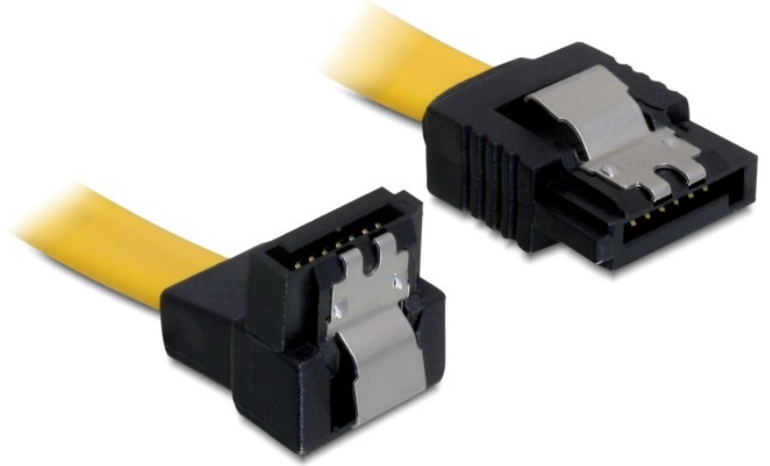

## Delock Kabel SATA 6 Gb/s unten/gerade Metall 20 cm