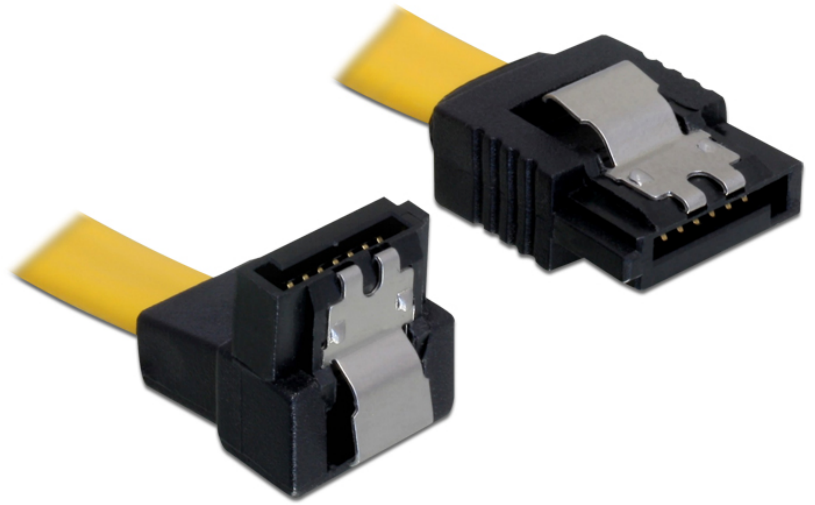

## Delock Kabel SATA 6 Gb/s unten/gerade Metall 30 cm