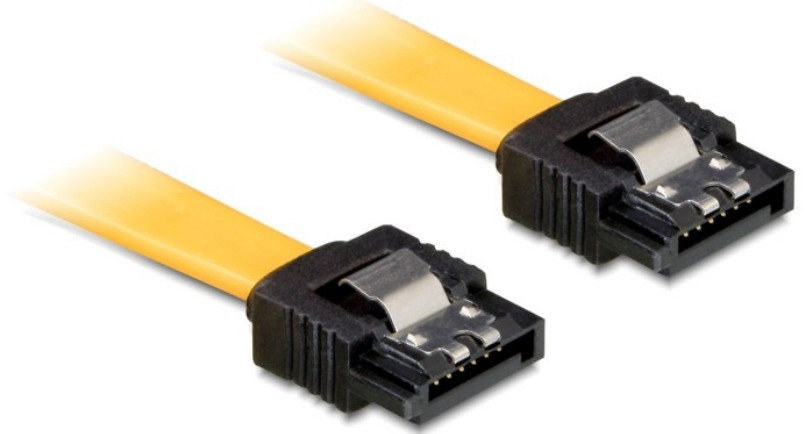

Delock Kabel SATA 6 Gb/s gerade/gerade Metall 20 cm

Technische Daten

Artikel-Nr. 82808

EAN 4043619828081

Ursprungsland China

Packungsinhalt

Verpackung

- Poly Bag