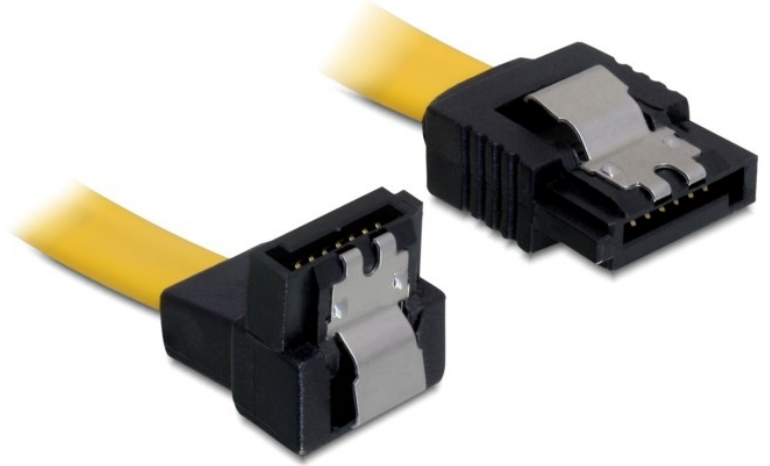

Delock Kabel SATA 6 Gb/s unten/gerade Metall 50 cm

Kurzbeschreibung

Dieses SATA Kabel von Delock entspricht dem neuesten Standard und verfügt über eine Datentransferrate von bis zu 6 Gb/s. Es dient zum internen Anschluss verschiedener SATA 6 Gb/s Geräte, wie z.B. Festplatten, Controller Karten oder auch Flash Speicher. Beim Anschließen einer Festplatte wird das SATA Kabel nach unten weggeführt. Zudem ist die SATA 6 Gb/s Schnittstelle abwärtskompatibel zu den vorherigen SATA Versionen, wobei hier nur die jeweilige Transferrate erreicht werden kann. Zusätzliches Einrasten beim Anschließen der Kabel wird durch Metall Clips am SATA Stecker ermöglicht.

Technische Daten

- SATA 6 Gb/s Spezifikation
- Abwärtskompatibel zu SATA 1.5 Gb/s und 3 Gb/s
- Datentransferraten bis zu 6 Gb/s
- Metall Clips
- Kabellänge: ca. 50 cm
- Anschlüsse: unten / gerade

Artikel-Nr. 82811

EAN 4043619828111

Ursprungsland China

Packungsinhalt

- SATA Kabel

Verpackung

- Poly Bag