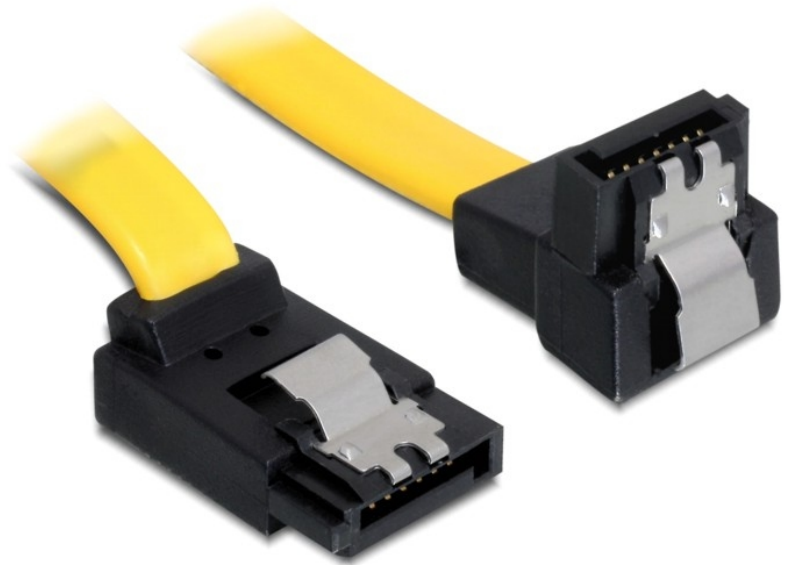

Delock Kabel SATA 6 Gb/s oben/unten Metall 30 cm

Technische Daten

Artikel-Nr. 82820

EAN 4043619828203

Ursprungsland China

Packungsinhalt

Verpackung

- Poly Bag