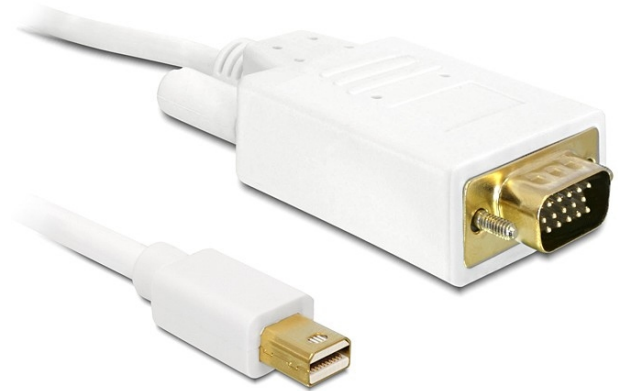

Delock Kabel mini Displayport Stecker zu VGA 15 Pin Stecker 3 m

Kurzbeschreibung

Dieses Kabel von Delock dient zum Anschluss von Geräten wie z. B. einem Monitor mit VGA Anschluss an eine mini Displayport Schnittstelle.

3 m

Spezifikation

- Anschlüsse: mini Displayport 20 Pin Stecker > VGA 15 Pin Stecker
- Mini Displayport 1.1a Spezifikation
- VGA Anschluss mit Schrauben
- Signal: mini DP > VGA
- Drahtquerschnitt: 32 AWG
- Kontakte mit Goldauflage
- Auflösung bis 1920 x 1200 @ 60 Hz (abhängig von Ihrem Monitor und Ihrem System)
- Kabellänge: ca. 3 m

Systemvoraussetzungen

- Eine freie mini Displayport Schnittstelle

Packungsinhalt

- Mini Displayport zu VGA Kabel

Artikel-Nr. 82922

EAN: 4043619829224

Ursprungsland: China

Verpackung: Poly Bag