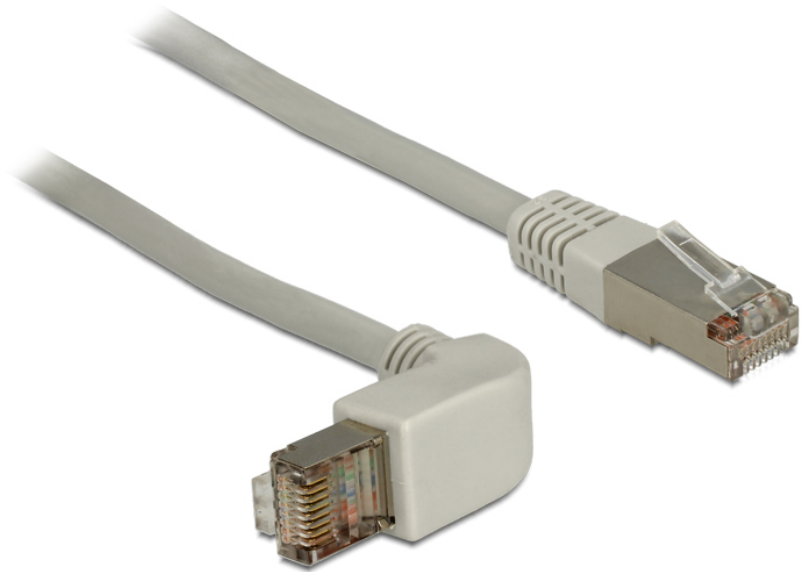

Delock Kabel RJ45 Cat.5e SFTP gewinkelt / gerade 0,5 m

Kurzbeschreibung

Dieses Netzkabel von Delock dient der Verbindung verschiedener Netzwerkgeräte wie z. B. von einem Patchpanel an einen Switch. Der gewinkelte Stecker ermöglicht eine platzsparende Verlegung an engen Stellen hinter Geräten oder in Netzwerkschränken.

Technische Daten

- Anschlüsse:
RJ45 Stecker gewinkelt > RJ45 Stecker gerade
- 1:1 verbunden
- Cat.5e Spezifikation
- S/FTP
- Kupferkabel
- Drahtdurchmesser: 26AWG
- Farbe: grau
- Kabellänge: ca. 0,5 m

Systemvoraussetzungen

- Eine freie RJ45 Buchse

Artikel-Nr. 83514

EAN 4043619835140

Ursprungsland China

Packungsinhalt

- Patchkabel

Verpackung

- Poly Bag