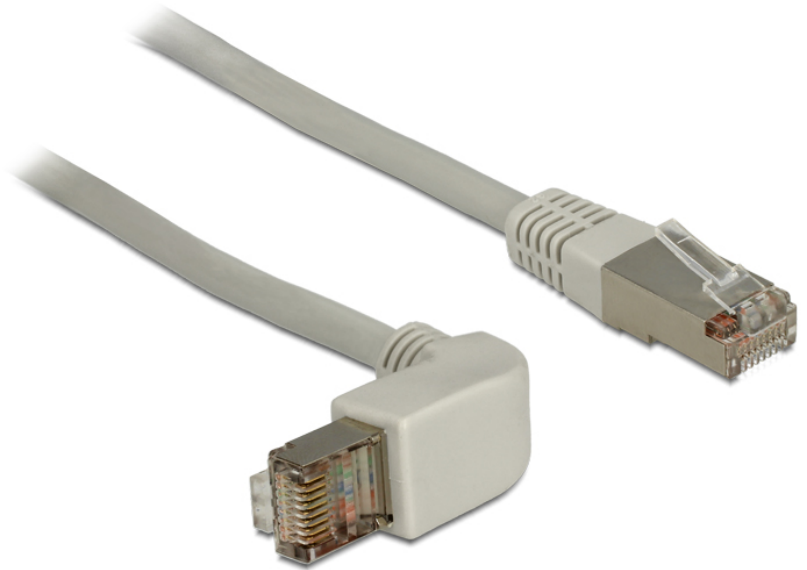

Delock Kabel RJ45 Cat.5e SFTP gewinkelt / gerade 1 m

Kurzbeschreibung

Dieses Netzkabel von Delock dient der Verbindung verschiedener Netzwerkgeräte wie z. B. von einem Patchpanel an einen Switch. Der gewinkelte Stecker ermöglicht eine platzsparende Verlegung an engen Stellen hinter Geräten oder in Netzwerkschränken.

Technische Daten

- Anschlüsse:
RJ45 Stecker gewinkelt > RJ45 Stecker gerade
- 1:1 verbunden
- Cat.5e Spezifikation
- S/FTP Kupferkabel
- S/FTP
- Kupferkabel
- Drahtdurchmesser: 26AWG
- Kabellänge: ca. 1 m

Systemvoraussetzungen

- Eine freie RJ45 Buchse

Artikel-Nr. 83515

EAN 4043619835157

Ursprungsland China

Packungsinhalt

- Patchkabel

Verpackung