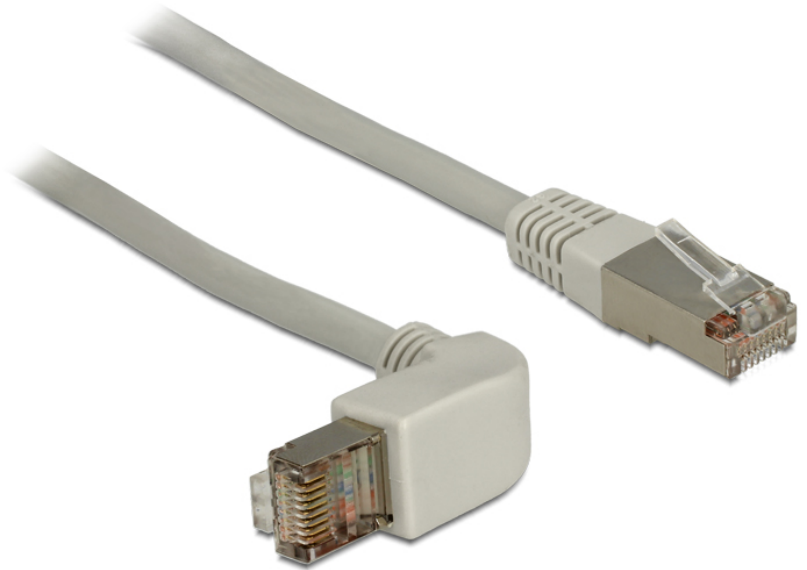

Delock Kabel RJ45 Cat.5e SFTP gewinkelt / gerade 2 m

Kurzbeschreibung

Dieses Netzkabel von Delock dient der Verbindung verschiedener Netzwerkgeräte wie z. B. von einem Patchpanel an einen Switch. Der gewinkelte Stecker ermöglicht eine platzsparende Verlegung an engen Stellen hinter Geräten oder in Netzwerkschränken.

Technische Daten

- Anschlüsse:
RJ45 Stecker gewinkelt > RJ45 Stecker gerade
- 1:1 verbunden
- Cat.5e Spezifikation
- S/FTP
- Kupferkabel
- Drahtdurchmesser: 26AWG
- Farbe: grau
- Kabellänge: ca. 2 m

Systemvoraussetzungen

- Eine freie RJ45 Buchse

Artikel-Nr. 83516

EAN 4043619835164

Ursprungsland China

Packungsinhalt

- Patchkabel

Verpackung

- Poly Bag