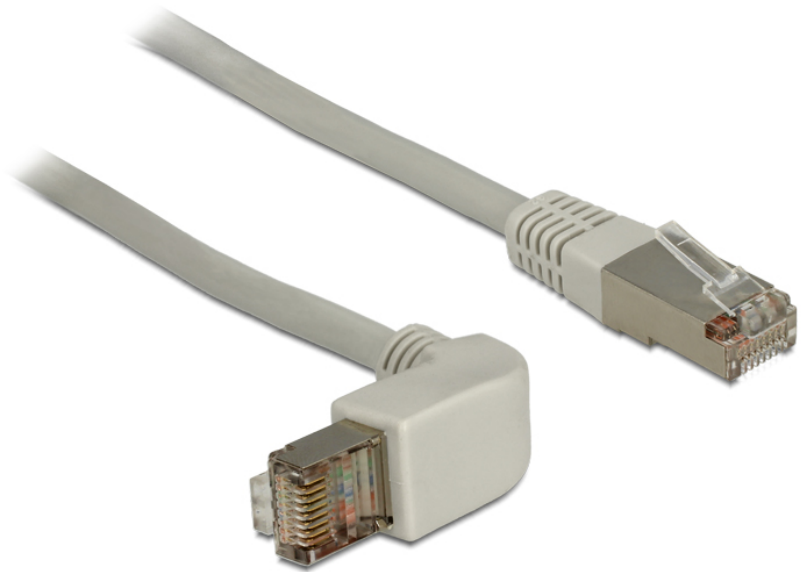

Delock Kabel RJ45 Cat.6 SSTP gewinkelt / gerade 0,5 m

Kurzbeschreibung

Dieses Netzkabel von Delock dient der Verbindung verschiedener Netzwerkgeräte wie z. B. von einem Patchpanel an einen Switch. Der gewinkelte Stecker ermöglicht eine platzsparende Verlegung an engen Stellen hinter Geräten oder in Netzwerkschränken.

Technische Daten

- Anschlüsse:
RJ45 Stecker gewinkelt > RJ45 Stecker gerade
- 1:1 verbunden
- Cat.6 Spezifikation
- S/FTP
- Kupferkabel
- Drahtdurchmesser: 26AWG
- Farbe: grau
- Kabellänge: ca. 0,5 m

Systemvoraussetzungen

- Eine freie RJ45 Buchse

Artikel-Nr. 83524

EAN 4043619835249

Ursprungsland China

Packungsinhalt

- Patchkabel

Verpackung

- Poly Bag