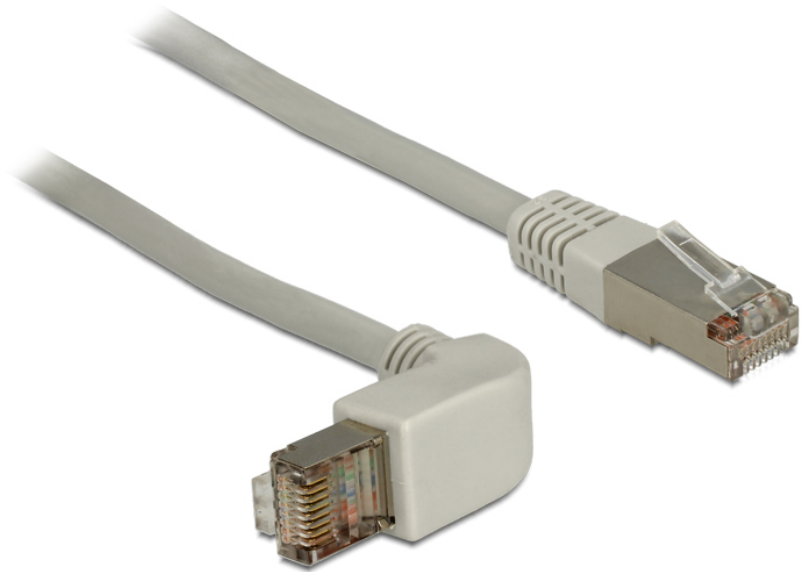

Delock Kabel RJ45 Cat.6 S/STP gewinkelt / gerade 1 m

Kurzbeschreibung

Dieses Netzkabel von Delock dient der Verbindung verschiedener Netzwerkgeräte wie z. B. von einem Patchpanel an einen Switch. Der gewinkelte Stecker ermöglicht eine platzsparende Verlegung an engen Stellen hinter Geräten oder in Netzwerkschränken.

Technische Daten

- Anschlüsse:
RJ45 Stecker gewinkelt > RJ45 Stecker gerade
- 1:1 verbunden
- Cat.6 Spezifikation
- S/STP Kupferkabel
- Farbe: grau
- Kabellänge: ca. 1 m

Systemvoraussetzungen

- Eine freie RJ45 Buchse

Artikel-Nr. 83525

EAN 4043619835256

Ursprungsland China

Packungsinhalt

- Patchkabel

Verpackung

- Poly Bag

Abbildungen