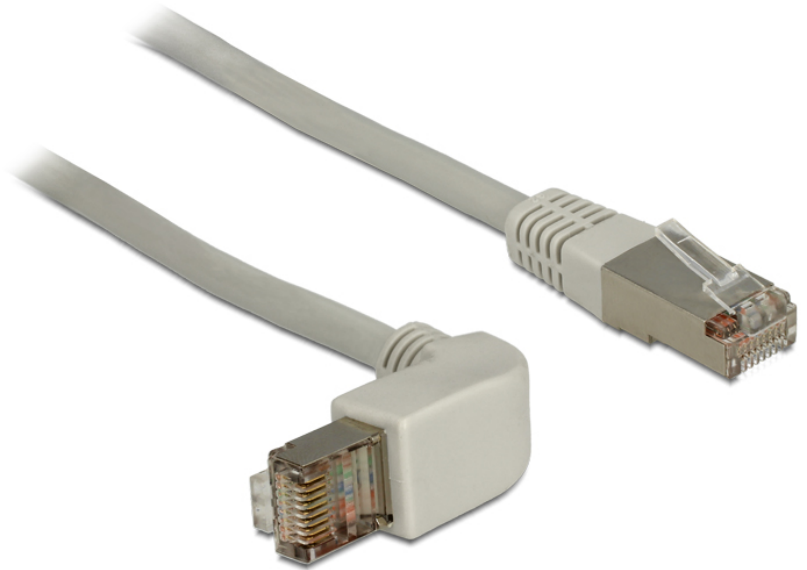

# Delock Kabel RJ45 Cat.6 SSTP gewinkelt / gerade 2 m

## Kurzbeschreibung

Dieses Netzkabel von Delock dient der Verbindung verschiedener Netzwerkgeräte wie z. B. von einem Patchpanel an einen Switch. Der gewinkelte Stecker ermöglicht eine platzsparende Verlegung an engen Stellen hinter Geräten oder in Netzwerkschränken.

## Technische Daten

- Anschlüsse:  
RJ45 Stecker gewinkelt > RJ45 Stecker gerade
- 1:1 verbunden
- Cat.6 Spezifikation
- S/FTP
- Kupferkabel
- Drahtdurchmesser: 26AWG
- Farbe: grau
- Kabellänge: ca. 2 m