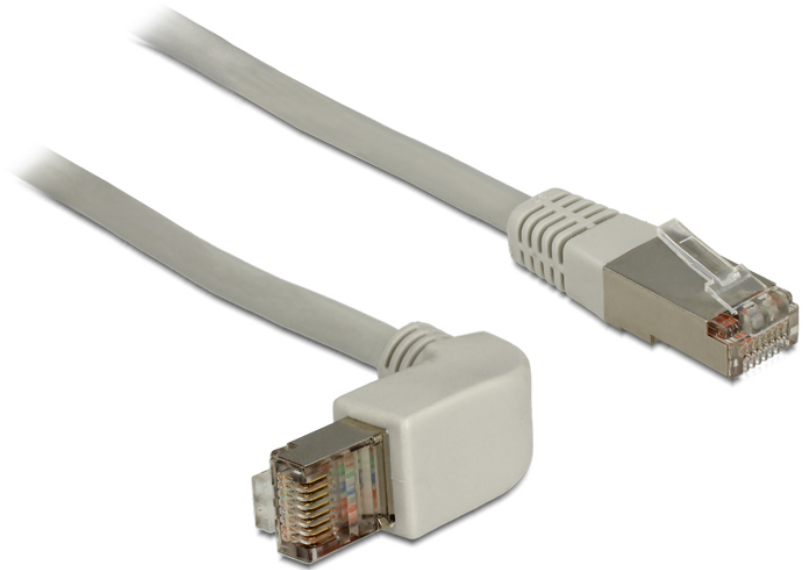

Delock Kabel RJ45 Cat.6A SSTP gewinkelt / gerade 0,5 m

Kurzbeschreibung

Dieses Netzkabel von Delock dient der Verbindung verschiedener Netzwerkgeräte wie z. B. von einem Patchpanel an einen Switch. Der gewinkelte Stecker ermöglicht eine platzsparende Verlegung an engen Stellen hinter Geräten oder in Netzwerkschränken.

Technische Daten

- Anschlüsse:
RJ45 Stecker gewinkelt > RJ45 Stecker gerade
- 1:1 verbunden
- Cat.6A Spezifikation
- S/STP
- Kupferkabel
- LSOH (Halogenfrei)
- Drahtdurchmesser: 26AWG
- Farbe: grau
- Kabellänge: ca. 0,5 m

Systemvoraussetzungen

- Eine freie RJ45 Buchse

Artikel-Nr. 83644

EAN 4043619836444

Ursprungsland China

Packungsinhalt

- Patchkabel

Verpackung