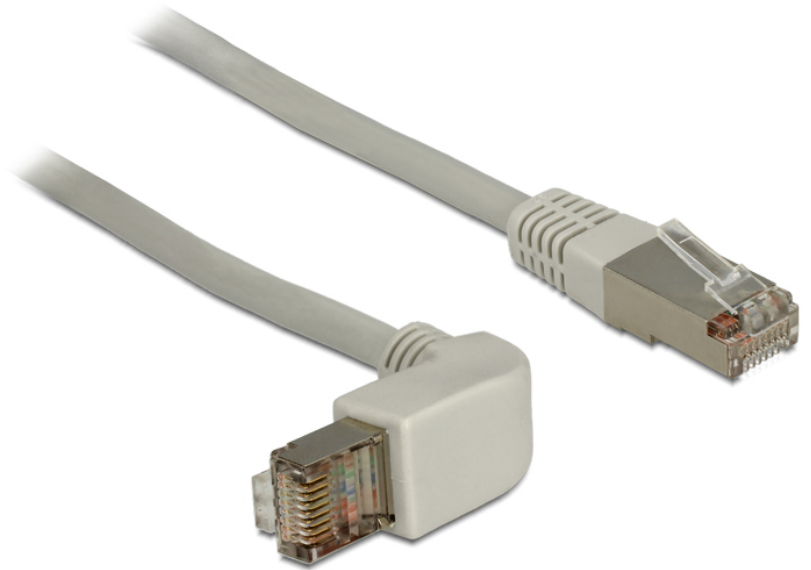

# Delock Kabel RJ45 Cat.6A SSTP gewinkelt / gerade 1 m

## Kurzbeschreibung

Dieses Netzkabel von Delock dient der Verbindung verschiedener Netzwerkgeräte wie z. B. von einem Patchpanel an einen Switch. Der gewinkelte Stecker ermöglicht eine platzsparende Verlegung an engen Stellen hinter Geräten oder in Netzwerkschränken.

## Technische Daten

- Anschlüsse:  
RJ45 Stecker gewinkelt > RJ45 Stecker gerade
- 1:1 verbunden
- Cat.6A Spezifikation
- S/STP
- Kupferkabel
- LSOH (Halogenfrei)
- Drahtdurchmesser: 26AWG
- Farbe: grau
- Kabellänge: ca. 1 m