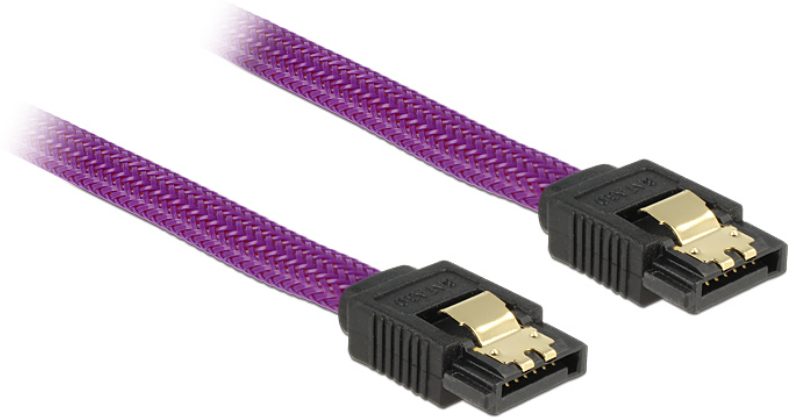

Delock SATA Kabel 6 Gb/s 20 cm gerade / gerade Metall violett Premium

Kurzbeschreibung

Dieses hochwertig verarbeitete SATA Kabel von Delock dient zum internen Anschluss verschiedener SATA Geräte wie z.B. Festplatten, Controller Karten etc. Es verfügt über ein Nylon Geflecht sowie goldbeschichtete Metallclips, die ein Einrasten beim Anschließen der Kabel ermöglichen.

Technische Daten

- Anschlüsse:
SATA 6 Gb/s 7 Pin Stecker gerade >
SATA 6 Gb/s 7 Pin Stecker gerade
- Datentransferrate bis zu 6 Gb/s
- Abwärtskompatibel zu SATA 1.5 Gb/s und 3 Gb/s
- Drahtquerschnitt:
28 AWG Erdung
26 AWG Datenleitung
- Nylon Geflecht
- Farbe:
Kabel: violett
Anschlüsse: schwarz
- Metallclips goldbeschichtet
- Länge: ca. 20 cm

Artikel-Nr. 83689

EAN 4043619836895

Ursprungsland China

Packungsinhalt

- SATA Kabel

Verpackung

- Poly Bag

Abbildungen