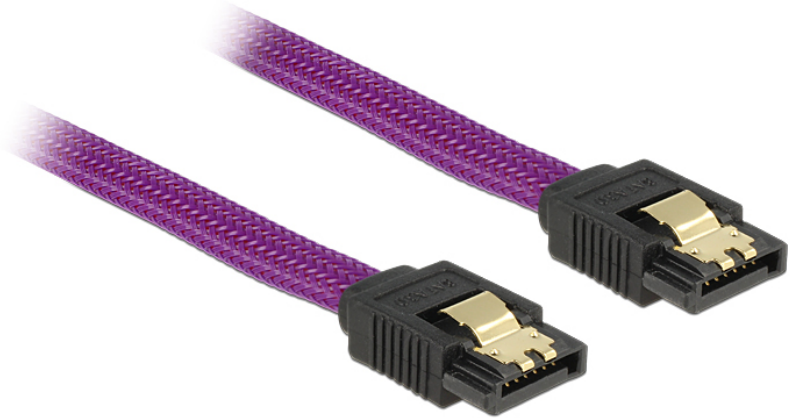

# Delock SATA Kabel 6 Gb/s 30 cm gerade / gerade Metall violett Premium

## Kurzbeschreibung

Dieses hochwertig verarbeitete SATA Kabel von Delock dient zum internen Anschluss verschiedener SATA Geräte wie z.B. Festplatten, Controller Karten etc. Es verfügt über ein Nylon Geflecht sowie goldbeschichtete Metallclips, die ein Einrasten beim Anschließen der Kabel ermöglichen.

## Technische Daten

- Anschlüsse:  
SATA 6 Gb/s 7 Pin Stecker gerade >  
SATA 6 Gb/s 7 Pin Stecker gerade
- Datentransferrate bis zu 6 Gb/s
- Abwärtskompatibel zu SATA 1.5 Gb/s und 3 Gb/s
- Drahtquerschnitt:  
28 AWG Erdung  
26 AWG Datenleitung
- Nylon Geflecht
- Farbe:  
Kabel: violett  
Anschlüsse: schwarz
- Metallclips goldbeschichtet
- Länge: ca. 30 cm