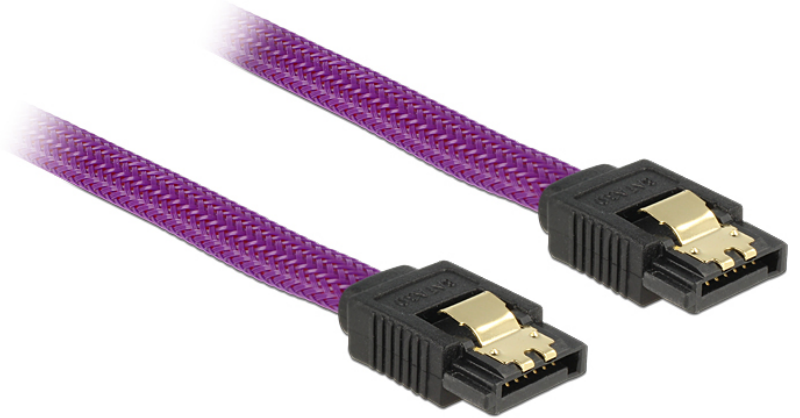

# Delock SATA Kabel 6 Gb/s 50 cm gerade / gerade Metall violett Premium

## Kurzbeschreibung

Dieses hochwertig verarbeitete SATA Kabel von Delock dient zum internen Anschluss verschiedener SATA Geräte wie z.B. Festplatten, Controller Karten etc. Es verfügt über ein Nylon Geflecht sowie goldbeschichtete Metallclips, die ein Einrasten beim Anschließen der Kabel ermöglichen.

## Technische Daten

- Anschlüsse:  
SATA 6 Gb/s 7 Pin Stecker gerade >  
SATA 6 Gb/s 7 Pin Stecker gerade
- Datentransferrate bis zu 6 Gb/s
- Abwärtskompatibel zu SATA 1.5 Gb/s und 3 Gb/s
- Drahtquerschnitt:  
28 AWG Erdung  
26 AWG Datenleitung
- Nylon Geflecht
- Farbe:  
Kabel: violett  
Anschlüsse: schwarz
- Metallclips goldbeschichtet
- Länge: ca. 50 cm