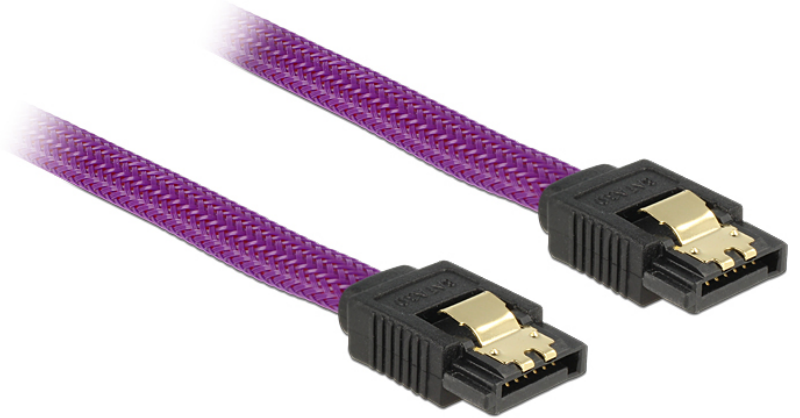

Delock SATA Kabel 6 Gb/s 100 cm gerade / gerade Metall violett Premium

Kurzbeschreibung

Dieses hochwertig verarbeitete SATA Kabel von Delock dient zum internen Anschluss verschiedener SATA Geräte wie z.B. Festplatten, Controller Karten etc. Es verfügt über ein Nylon Geflecht sowie goldbeschichtete Metallclips, die ein Einrasten beim Anschließen der Kabel ermöglichen.

Technische Daten

- Anschlüsse:
SATA 6 Gb/s 7 Pin Stecker gerade >
SATA 6 Gb/s 7 Pin Stecker gerade
- Datentransferrate bis zu 6 Gb/s
- Abwärtskompatibel zu SATA 1.5 Gb/s und 3 Gb/s
- Drahtquerschnitt:
28 AWG Erdung
26 AWG Datenleitung
- Nylon Geflecht
- Farbe:
Kabel: violett
Anschlüsse: schwarz
- Metallclips goldbeschichtet
- Länge: ca. 100 cm

Artikel-Nr. 83692

EAN	4043619836925
-----	---------------

Ursprungsland	China
---------------	-------

Packungsinhalt

- SATA Kabel

Verpackung

- Poly Bag

Abbildungen