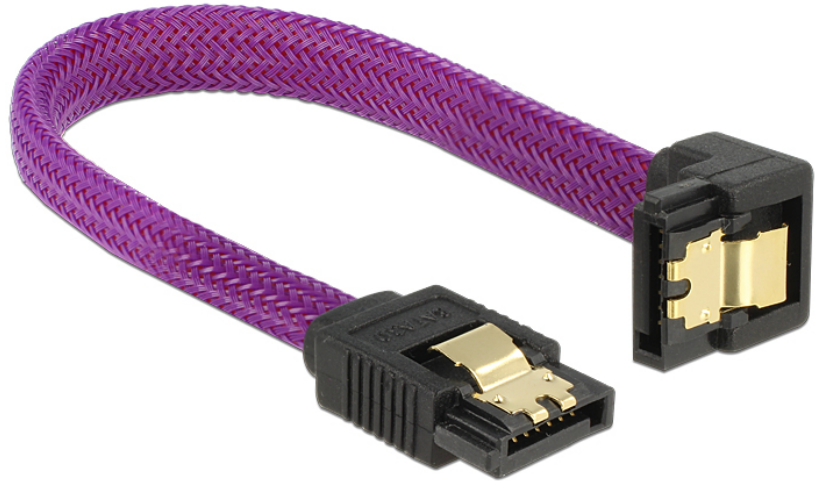

# Delock SATA Kabel 6 Gb/s 10 cm unten / gerade Metall violett Premium

## Kurzbeschreibung

Dieses hochwertig verarbeitete SATA Kabel von Delock dient zum internen Anschluss verschiedener SATA Geräte wie z.B. Festplatten, Controller Karten etc. Es verfügt über ein Nylon Geflecht sowie goldbeschichtete Metallclips, die ein Einrasten beim Anschließen der Kabel ermöglichen.

## Technische Daten

- Anschlüsse:  
SATA 6 Gb/s 7 Pin Stecker gerade >  
SATA 6 Gb/s 7 Pin Stecker unten
- Datentransferrate bis zu 6 Gb/s
- Abwärtskompatibel zu SATA 1.5 Gb/s und 3 Gb/s
- Drahtquerschnitt:  
28 AWG Erdung  
26 AWG Datenleitung
- Nylon Geflecht
- Farbe:  
Kabel: violett  
Anschlüsse: schwarz
- Metallclips goldbeschichtet
- Länge: ca. 10 cm