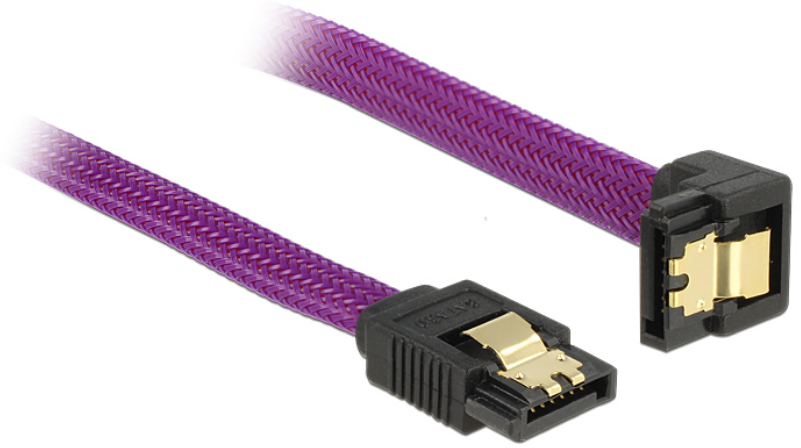

Delock SATA Kabel 6 Gb/s 50 cm unten / gerade Metall violett Premium

Kurzbeschreibung

Dieses hochwertig verarbeitete SATA Kabel von Delock dient zum internen Anschluss verschiedener SATA Geräte wie z.B. Festplatten, Controller Karten etc. Es verfügt über ein Nylon Geflecht sowie goldbeschichtete Metallclips, die ein Einrasten beim Anschließen der Kabel ermöglichen.

Technische Daten

- Anschlüsse:
SATA 6 Gb/s 7 Pin Stecker gerade >
SATA 6 Gb/s 7 Pin Stecker unten
- Datentransferrate bis zu 6 Gb/s
- Abwärtskompatibel zu SATA 1.5 Gb/s und 3 Gb/s
- Drahtquerschnitt:
28 AWG Erdung
26 AWG Datenleitung
- Nylon Geflecht
- Farbe:
Kabel: violett
Anschlüsse: schwarz
- Metallclips goldbeschichtet
- Länge: ca. 50 cm