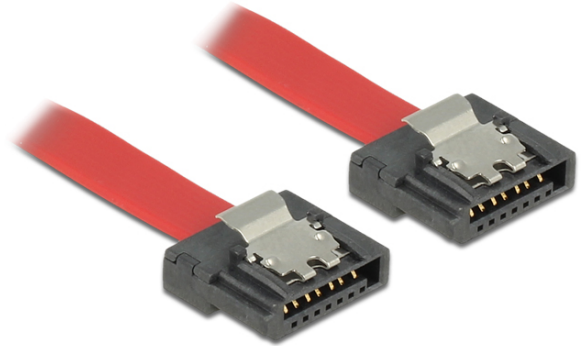

Delock Kabel SATA FLEXI 6 Gb/s 30 cm rot Metall

Kurzbeschreibung

Die neuen Delock SATA FLEXI Kabel wurden speziell für den Einsatz an engen Stellen in Gehäusen entwickelt. Sie sind ultraflexibel und lassen sich je nach Bedarf entsprechend biegen und knicken, selbst Verknotungen sind möglich. Ein weiterer Vorteil ist die extreme Haltbarkeit, durch die die Kabel vor Bruch oder Materialschwäche bewahrt werden. Durch den Einsatz der SATA FLEXI Kabel ist die Nutzung von abgewinkelten Steckern nicht mehr nötig, die Stecker können einfach in die gewünschte Richtung gebogen werden. Die extra kurz gehaltenen Stecker liefern auch bei engen Platzverhältnissen mehr Spielraum und sind praktisch in der Anwendung, zusätzlich gewährleisten die Metallclips sicheres Einrasten. Die Kabel unterstützen Datentransferraten von bis zu 6 Gb/s und sind abwärtskompatibel zu den vorherigen SATA Versionen.

Spezifikation

- Anschlüsse:
 SATA 6 Gb/s 7 Pin Stecker gerade >
 SATA 6 Gb/s 7 Pin Stecker gerade
- Datentransferrate bis zu 6 Gb/s
- Abwärtskompatibel zu SATA 1.5 Gb/s und 3 Gb/s
- Drahtquerschnitt: 28 AWG
- Farbe:
 Kabel: rot
 Anschlüsse: schwarz
- Mit Metallclips
- Kabellänge: ca. 30 cm

Artikel-Nr. 83834

EAN: 4043619838349
 Ursprungsland: China
 Verpackung: Poly Bag

Systemvoraussetzungen

- Ein freier SATA Port

Packungsinhalt

- SATA FLEXI Kabel

Abbildungen