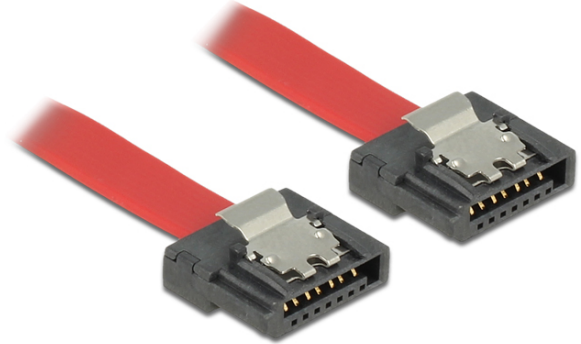

# Delock Kabel SATA FLEXI 6 Gb/s 70 cm rot Metall

## Kurzbeschreibung

Die neuen Delock SATA FLEXI Kabel wurden speziell für den Einsatz an engen Stellen in Gehäusen entwickelt. Sie sind ultraflexibel und lassen sich je nach Bedarf entsprechend biegen und knicken, selbst Verknotungen sind möglich. Ein weiterer Vorteil ist die extreme Haltbarkeit, durch die die Kabel vor Bruch oder Materialschwäche bewahrt werden. Durch den Einsatz der SATA FLEXI Kabel ist die Nutzung von abgewinkelten Steckern nicht mehr nötig, die Stecker können einfach in die gewünschte Richtung gebogen werden. Die extra kurz gehaltenen Stecker liefern auch bei engen Platzverhältnissen mehr Spielraum und sind praktisch in der Anwendung, zusätzlich gewährleisten die Metallclips sicheres Einrasten. Die Kabel unterstützen Datentransferraten von bis zu 6 Gb/s und sind abwärtskompatibel zu den vorherigen SATA Versionen.

## Spezifikation

- Anschlüsse:  
 SATA 6 Gb/s 7 Pin Stecker gerade >  
 SATA 6 Gb/s 7 Pin Stecker gerade
- Datentransferrate bis zu 6 Gb/s
- Abwärtskompatibel zu SATA 1.5 Gb/s und 3 Gb/s
- Drahtquerschnitt: 28 AWG
- Farbe:  
 Kabel: rot  
 Anschlüsse: schwarz
- Mit Metallclips
- Kabellänge: ca. 70 cm