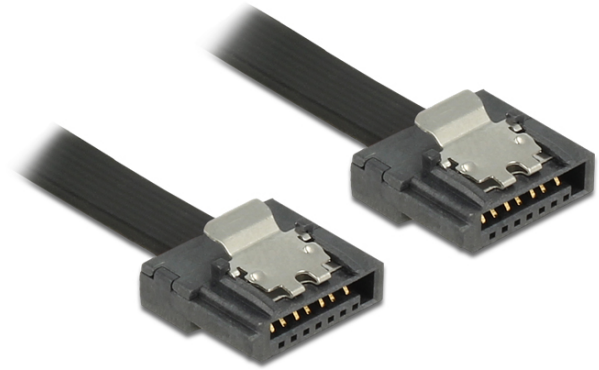

# Delock Kabel SATA FLEXI 6 Gb/s 70 cm schwarz Metall

## Kurzbeschreibung

Die neuen Delock SATA FLEXI Kabel wurden speziell für den Einsatz an engen Stellen in Gehäusen entwickelt. Sie sind ultraflexibel und lassen sich je nach Bedarf entsprechend biegen und knicken, selbst Verknotungen sind möglich. Ein weiterer Vorteil ist die extreme Haltbarkeit, durch die die Kabel vor Bruch oder Materialschwäche bewahrt werden. Durch den Einsatz der SATA FLEXI Kabel ist die Nutzung von abgewinkelten Steckern nicht mehr nötig, die Stecker können einfach in die gewünschte Richtung gebogen werden. Die extra kurz gehaltenen Stecker liefern auch bei engen Platzverhältnissen mehr Spielraum und sind praktisch in der Anwendung, zusätzlich gewährleisten die Metallclips sicheres Einrasten. Die Kabel unterstützen Datentransferraten von bis zu 6 Gb/s und sind abwärtskompatibel zu den vorherigen SATA Versionen.

## Spezifikation

- Anschlüsse:  
SATA 6 Gb/s 7 Pin Stecker gerade >  
SATA 6 Gb/s 7 Pin Stecker gerade
- Datentransferrate bis zu 6 Gb/s
- Abwärtskompatibel zu SATA 1.5 Gb/s und 3 Gb/s
- Drahtquerschnitt: 28 AWG
- Farbe: schwarz
- Mit Metallclips
- Kabellänge: ca. 70 cm