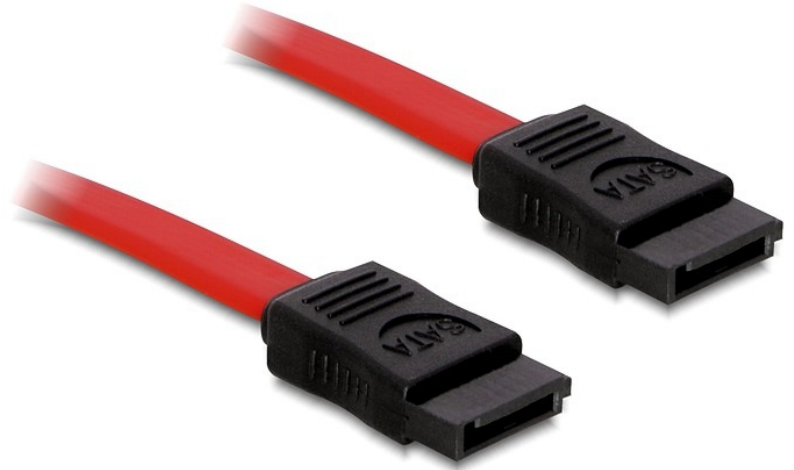

Delock SATA Kabel 70cm gerade/gerade rot

Kurzbeschreibung

Dieses SATA Kabel von Delock dient zum internen Anschluss verschiedener SATA Geräte wie z.B. SATA Festplatten, SATA Controller Karten oder auch SATA Flash Speicher.

Technische Daten

- SATA II Spezifikation
- Datentransferraten: SATA bis zu 3Gbps
- Kabellänge: 70cm
- Anschlüsse: gerade / gerade

Artikel-Nr. 84209

EAN 4043619842094

Ursprungsland China

Packungsinhalt

Verpackung